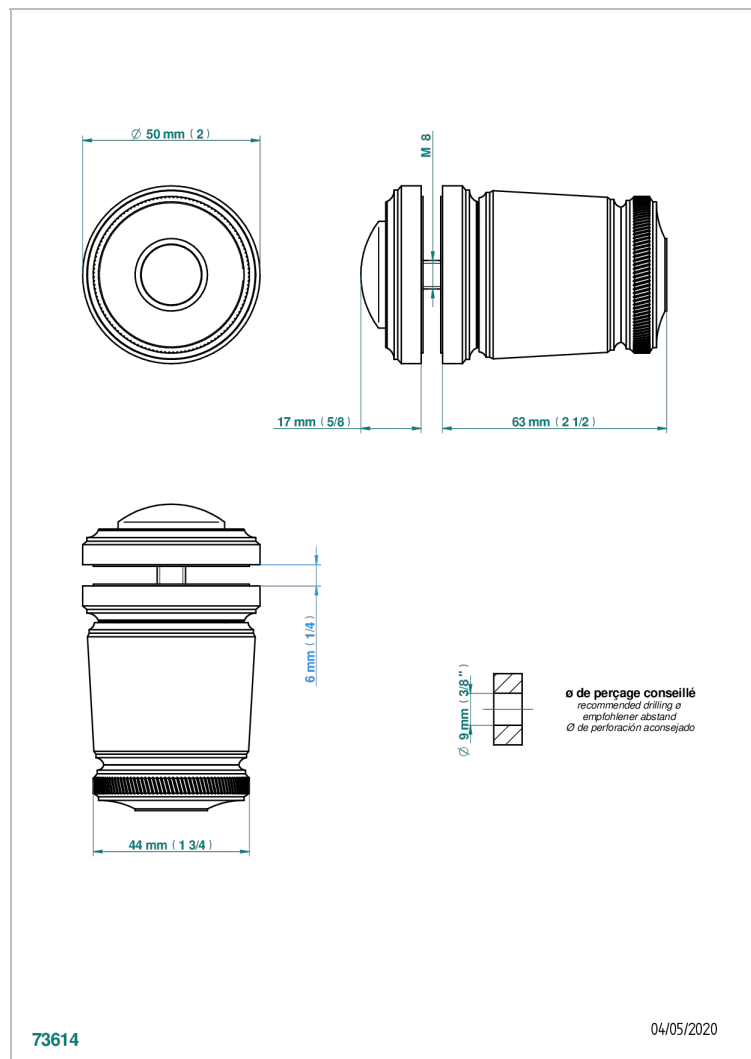

CORVAIR FIOR DI BOSCO

U8K-639V

Bouton grand modèle

THG[®]
PARIS

CARACTÉRISTIQUES

- Corvoir Fior di Bosco
- Bouton grand modèle

FINITIONS DISPONIBLES

Bronze clair - D01
Chromé - A02
Chromé mat - C02
Doré brillant - F01
Doré mat - F07
Nickel brillant - B01