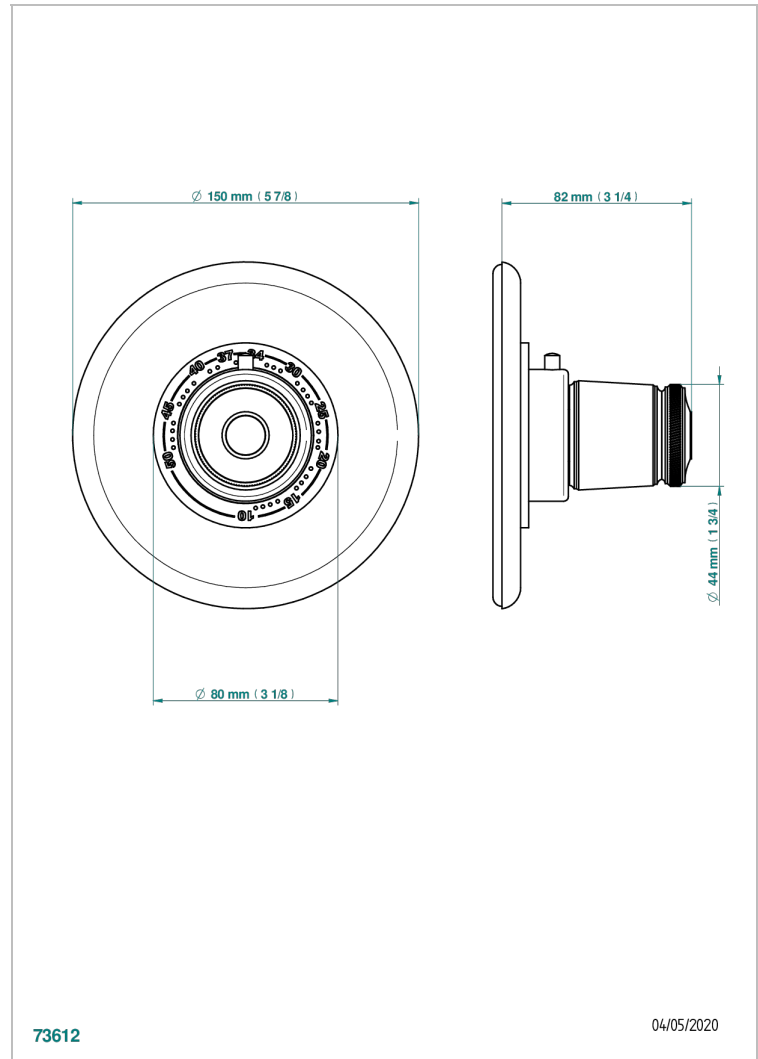

CORVAIR FIOR DI BOSCO

U8K-15EN16US

THG[®]
PARIS

Plaque + bouton et ensemble 3 pièces pour mitigeur Eurotherm 8105, 8200, 8300 standard américain (plaque Ø 150 mm)

CARACTÉRISTIQUES

- Corvaire Fior di Bosco
- Plaque + bouton et ensemble 3 pièces pour mitigeur Eurotherm 8105, 8200, 8300 standard américain (plaque Ø 150 mm)

FINITIONS DISPONIBLES

Bronze clair - D01
Chromé - A02
Chromé mat - C02
Doré brillant - F01
Doré mat - F07
Nickel brillant - B01

Nickel mat - C01
Noir mat céramique - D30
Or pâle - F30
Or pâle mat - F31
Pvd blush - H62
Pvd blush mat - H60