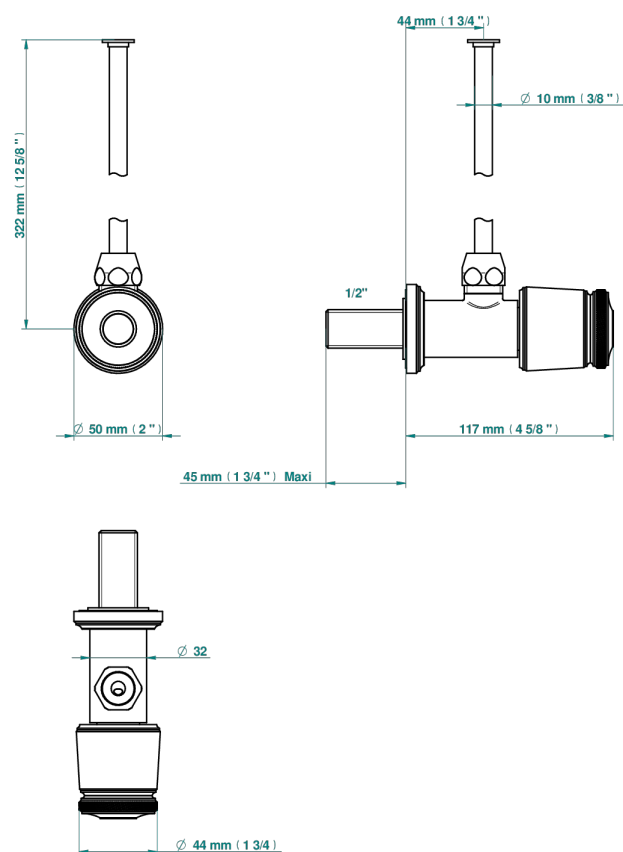

CORVAIR FIOR DI BOSCO

U8K-181/S

Кран запорный 1/2" стильный регулируемый с 30 см трубкой

THG[®]
PARIS

73611

04/05/2020

ХАРАКТЕРИСТИКИ

- Corvaire Fior di Bosco
- Кран запорный 1/2" стильный регулируемый с 30 см трубкой