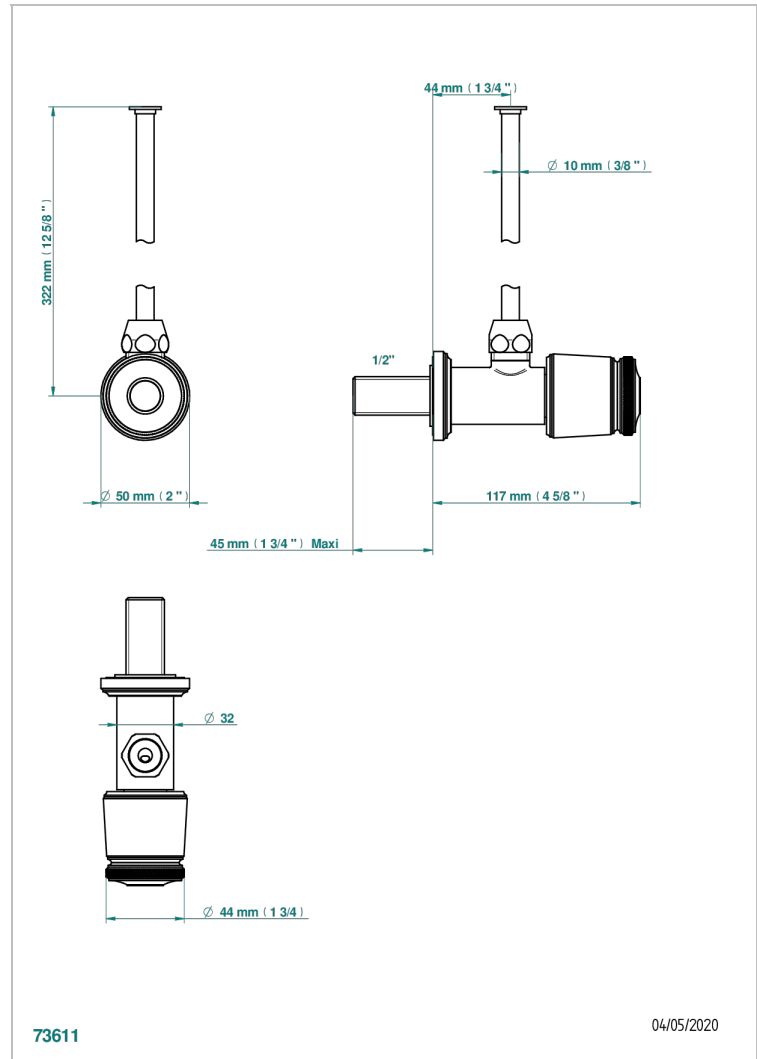

CORVAIR FIOR DI BOSCO

U8K-181/S

Llave de escuadra 1/2" con tubo de 30 cm con mando de estilo

THG[®]
PARIS

CARACTERÍSTICAS

- Corvoir Fior di Bosco
- Llave de escuadra 1/2" con tubo de 30 cm con mando de estilo

ACABADOS DISPONIBLES

Bronce claro - D01
Cerámica negra mate - D30
Cromo - A02
Cromo mate - C02
Dorado - F01
Dorado mate - F07

Dorado pálido - F30
Dorado pálido mate (sin barniz) - F31
Níquel - B01
Níquel mate - C01
Pvd blush - H62
Pvd blush mate - H60