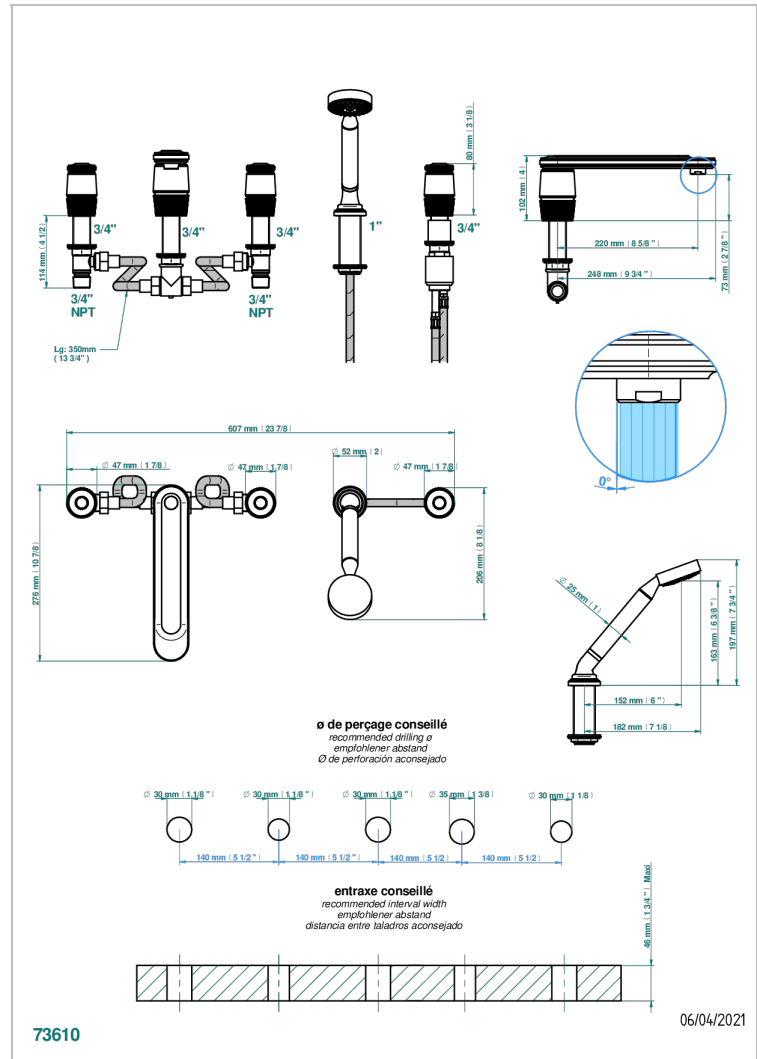

CORVAIR FIOR DI BOSCO

U8K-1132SGUS

THG
PARIS

Bain douche 5 trous avec bec super goliath, 2 côtés sur gorge 3/4", et douchette sur gorge alimentée par mitigeur à cartouche progressive, standard américain

CARACTÉRISTIQUES

- Corvoir Fior di Bosco
- Bain douche 5 trous avec bec super goliath, 2 côtés sur gorge 3/4", et douchette sur gorge alimentée par mitigeur à cartouche progressive, standard américain

SPÉCIFICATIONS TECHNIQUES

- Recommandé : 3 bars (max. 5 bars) - Advised : 43,5 psi (max. 72 psi)
- Bec : 35 l/min à 3 bars - Douchette : 9,5 l/min à 3 bars
- Spout : 9.26 gpm at 43.5 psi - Handshower : 2.5 gpm at 43.5 psi

FINITIONS DISPONIBLES