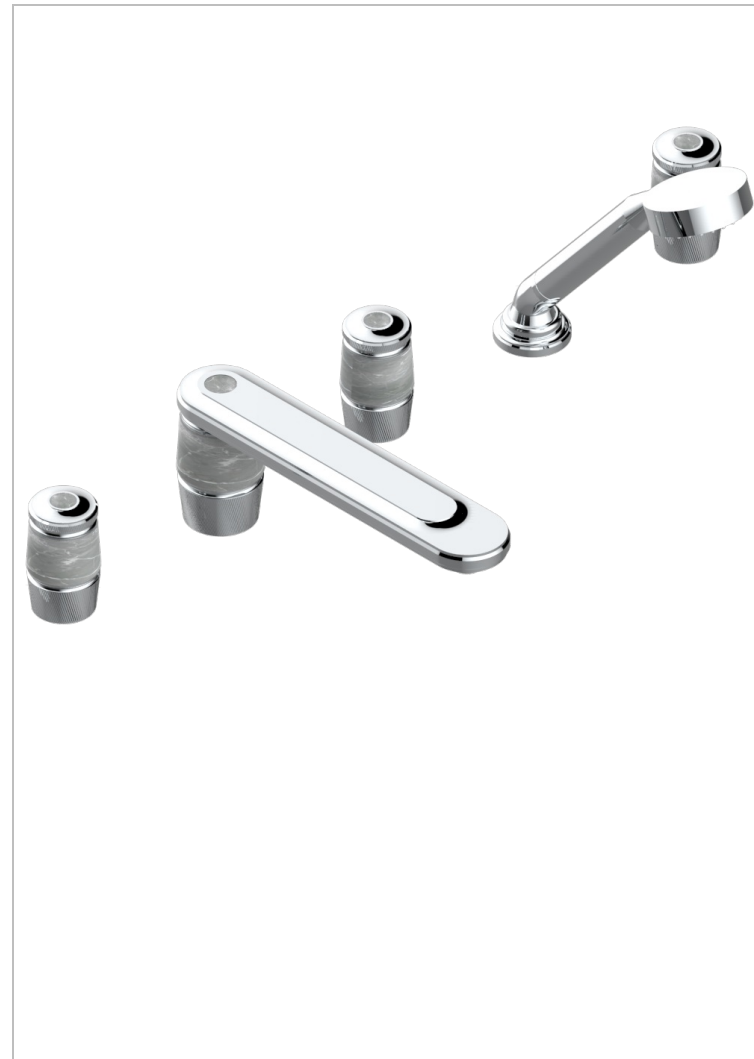

CORVAIR FIOR DI BOSCO

U8K-1132SGUS

THG
PARIS

Bain douche 5 trous avec bec super goliath, 2 côtés sur gorge 3/4", et douchette sur gorge alimentée par mitigeur à cartouche progressive, standard américain

CARACTÉRISTIQUES

- Corvoir Fior di Bosco
- Bain douche 5 trous avec bec super goliath, 2 côtés sur gorge 3/4", et douchette sur gorge alimentée par mitigeur à cartouche progressive, standard américain

SPÉCIFICATIONS TECHNIQUES

- Recommandé : 3 bars (max. 5 bars) - Advised : 43,5 psi (max. 72 psi)
- Bec : 35 l/min à 3 bars - Douchette : 9,5 l/min à 3 bars
- Spout : 9.26 gpm at 43.5 psi - Handshower : 2.5 gpm at 43.5 psi

FINITIONS DISPONIBLES

Bronze clair - D01
Chromé - A02
Chromé mat - C02
Doré brillant - F01
Doré mat - F07
Nickel brillant - B01

Nickel mat - C01
Noir mat céramique - D30
Or pâle - F30
Or pâle mat - F31
Pvd blush - H62
Pvd blush mat - H60