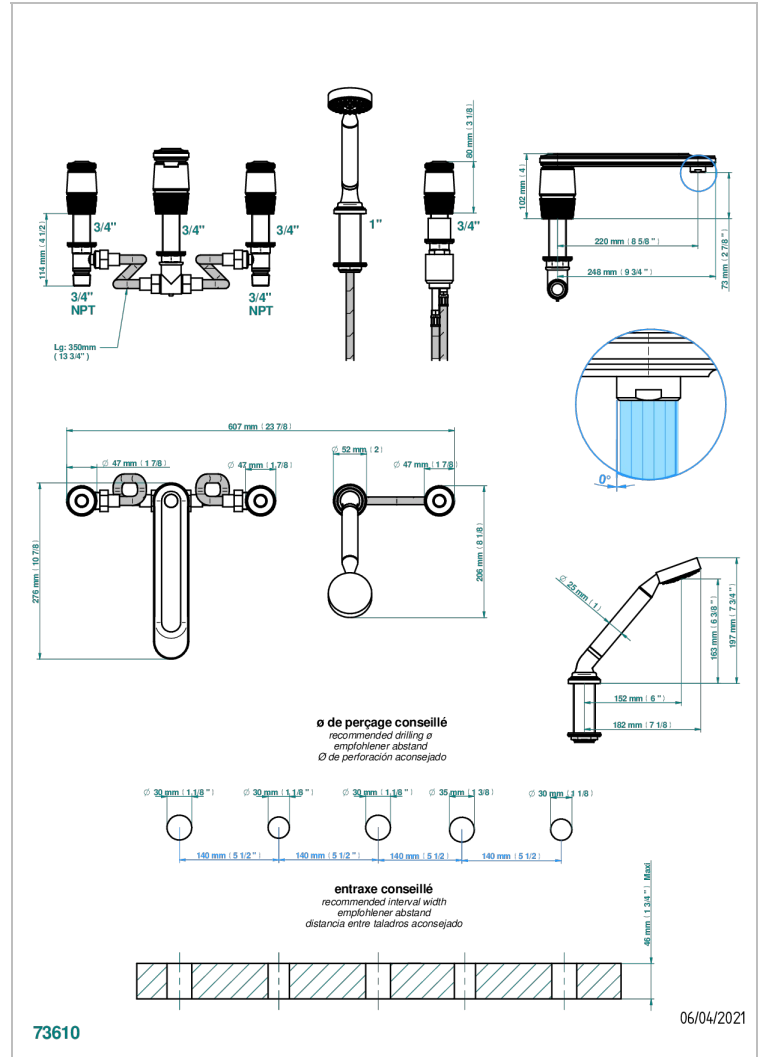

Bateria baño/ducha para encimera con caño super goliath, 2 llaves de paso de 3/4", y una teleducha con un monomando de peluqueria con cartucho progresivo

CARACTERÍSTICAS

- Corvoir Fior di Bosco
- Bateria baño/ducha para encimera con caño super goliath, 2 llaves de paso de 3/4", y una teleducha con un monomando de peluqueria con cartucho progresivo

ESPECIFICACIONES TÉCNICAS

- Recommandé : 3 bars (max. 5 bars) - Advised : 43,5 psi (max. 72 psi)
- Bec : 35 l/min à 3 bars - Douchette : 9,5 l/min à 3 bars
- Spout : 9.26 gpm at 43.5 psi - Handshower : 2.5 gpm at 43.5 psi