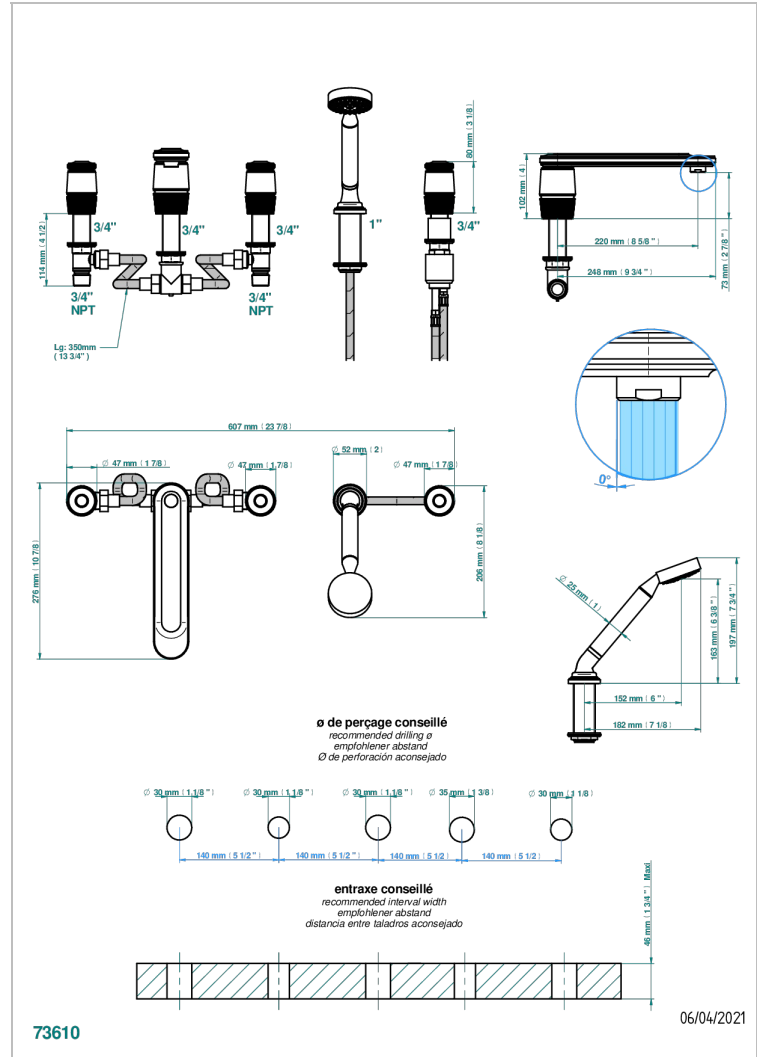

Wannen Batterie mit Einhandmischer Wannenkombination mit Super goliath Einlauf , 2 x Einbau-Ventile DN 20, Einloch-Einhandmischer mit ausziehbare Brausegarnitur

EIGENSCHAFTEN

- Corvaire Fior di Bosco
- Wannen Batterie mit Einhandmischer Wannenkombination mit Super goliath Einlauf , 2 x Einbau-Ventile DN 20, Einloch-Einhandmischer mit ausziehbare Brausegarnitur

TECHNISCHE DATEN

- Recommandé : 3 bars (max. 5 bars) - Advised : 43,5 psi (max. 72 psi)
- Bec : 35 l/min à 3 bars - Douchette : 9,5 l/min à 3 bars
- Spout : 9.26 gpm at 43.5 psi - Handshower : 2.5 gpm at 43.5 psi

VERFÜGBARE OBERFLÄCHEN

- Blassgold - F30
- Blassgold matt unlackiert - F31
- Bronze hell - D01
- Chrom - A02
- Chrom matt - C02
- Gold - F01

- Gold matt - F07
- Mattschwarz keramik - D30
- Nickel matt - C01
- Pvd blush - H62
- Pvd blush matt - H60
- Pvd bronze braun - F33