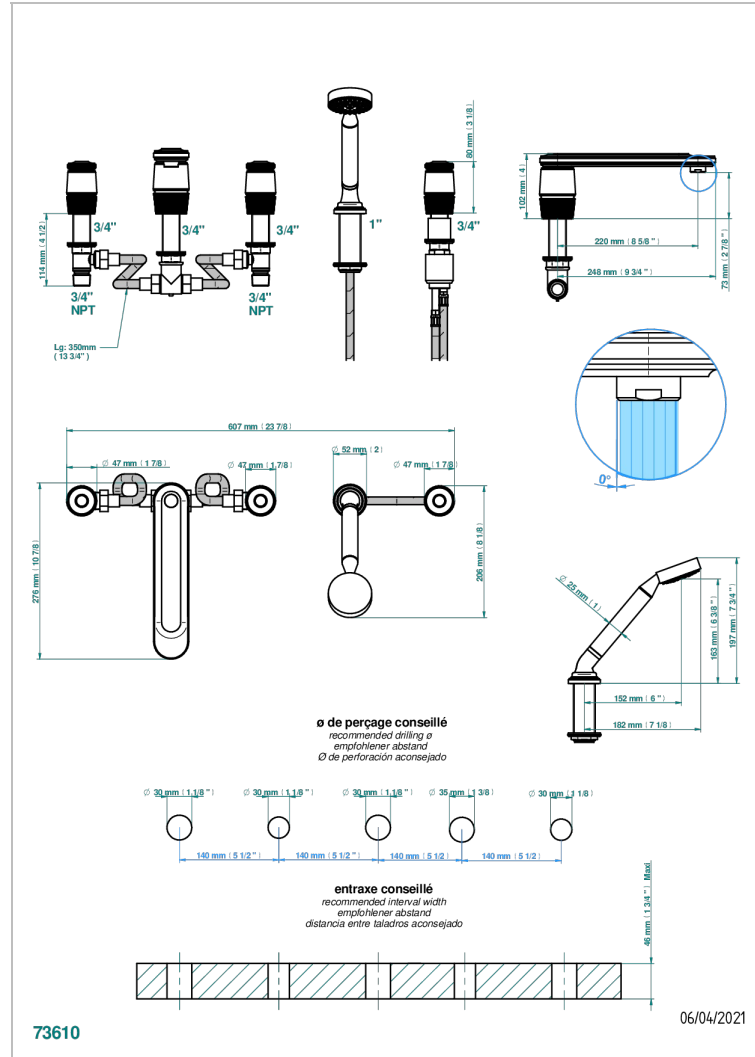

Смеситель устанавливаемый на борту ванны на 5 отверстий с душем, керамическим смесителем, 2 вентилями 3/4" и изливом СУПЕР ГОЛИАФ

ХАРАКТЕРИСТИКИ

- Corvaire Fior di Bosco
- Смеситель устанавливаемый на борту ванны на 5 отверстий с душем, керамическим смесителем, 2 вентилями 3/4" и изливом СУПЕР ГОЛИАФ

ТЕХНИЧЕСКИЕ ХАРАКТЕРИСТИКИ

- Recommandé : 3 bars (max. 5 bars) - Advised : 43,5 psi (max. 72 psi)
- Bec : 35 l/min à 3 bars - Douchette : 9,5 l/min à 3 bars
- Spout : 9.26 gpm at 43.5 psi - Handshower : 2.5 gpm at 43.5 psi