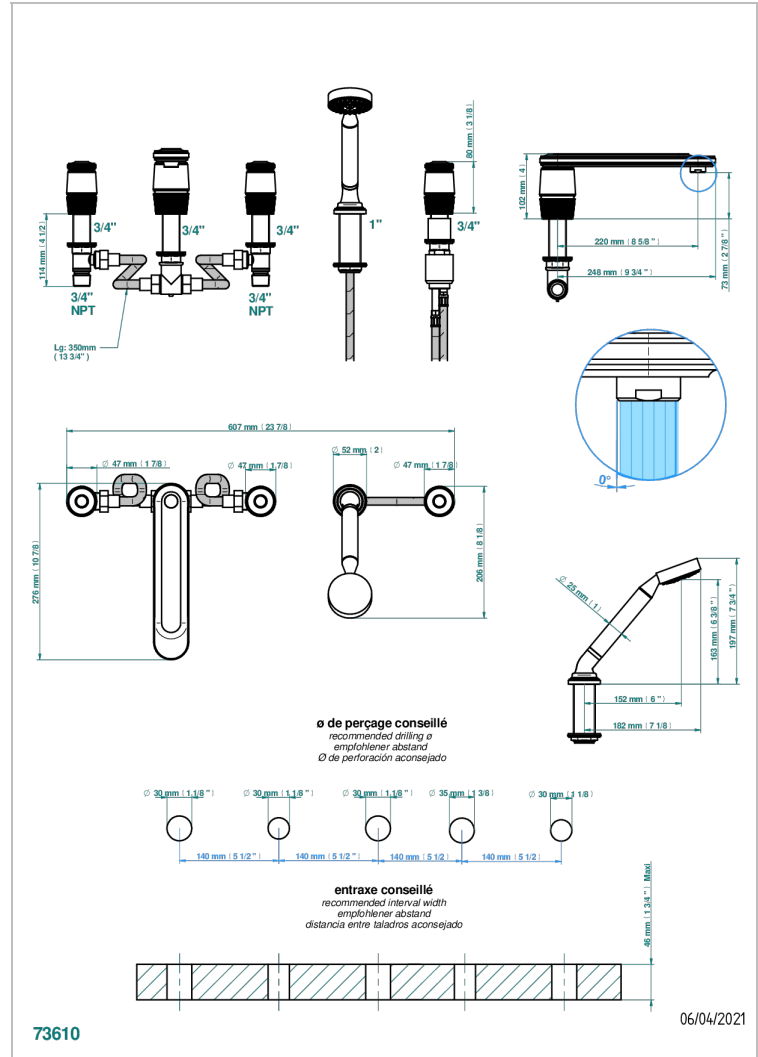

CORVAIR FIOR DI BOSCO

U8K-1132SG

台式五孔超大喷嘴浴缸淋浴龙头，两边3/4"水阀，台式温控花洒

THG[®]
PARIS

特色

- Corvair Fior di Bosco
- 台式五孔超大喷嘴浴缸淋浴龙头，两边3/4"水阀，台式温控花洒

技术特征

- Recommandé : 3 bars (max. 5 bars) - Advised : 43,5 psi (max. 72 psi)
- Bec : 35 l/min à 3 bars - Douchette : 9,5 l/min à 3 bars
- Spout : 9.26 gpm at 43.5 psi - Handshower : 2.5 gpm at 43.5 psi

可选饰面

Black ceram - D30
Blush PVD - H62
Graphite PVD - H64
Matt Umber PVD - H67
Matt blush PVD - H60
Matt graphite PVD - H65

PVD哑光棕铜 - F34
PVD哑光金 - H53
PVD哑光铜 - H50
PVD哑光镍 - H56
PVD抛光铜 - H49
PVD棕铜 - F33

PVD金色 - H52
PVD镍 - H55
Umber PVD - H66
哑光浅金 - F31
哑光金 - F07
哑光铬 - C02

哑光镍 - C01
抛光金 (24K金) - F01
抛光铬 - A02
抛光镍 - B01
浅金 - F30
漆面铜 - D01