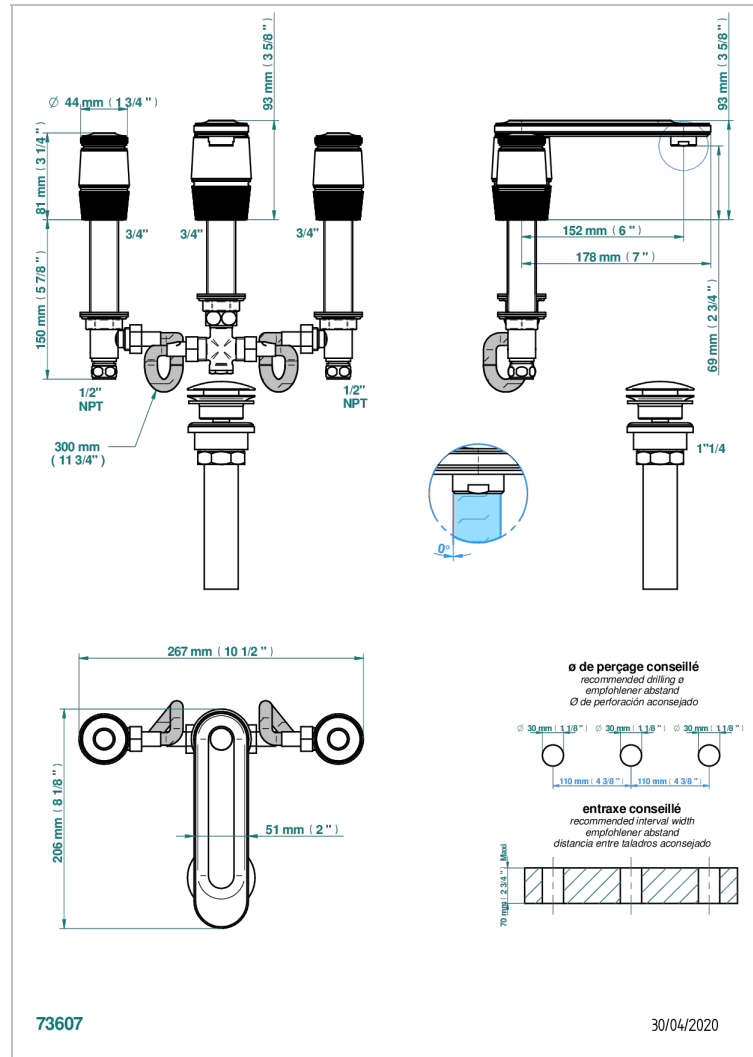

CORVAIR FIOR DI BOSCO

U8K-151M/US

Mélangeur de lavabo 3 trous avec vidage, serrage marbre, standard américain

THG[®]
PARIS

CARACTÉRISTIQUES

- Corvairst Fior di Bosco
- Mélangeur de lavabo 3 trous avec vidage, serrage marbre, standard américain