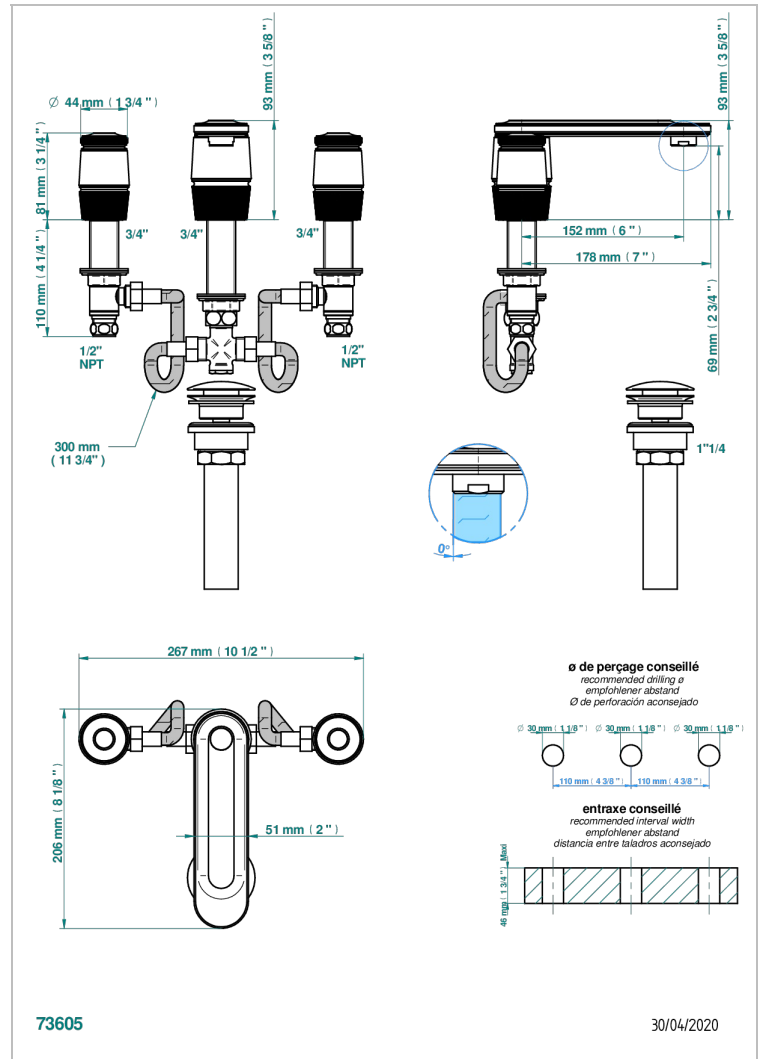

# CORVAIR FIOR DI BOSCO

U8K-151/US

Mélangeur de lavabo 3 trous avec vidage, standard américain

THG<sup>®</sup>  
PARIS

## CARACTÉRISTIQUES

- Corvaire Fior di Bosco
- Mélangeur de lavabo 3 trous avec vidage, standard américain