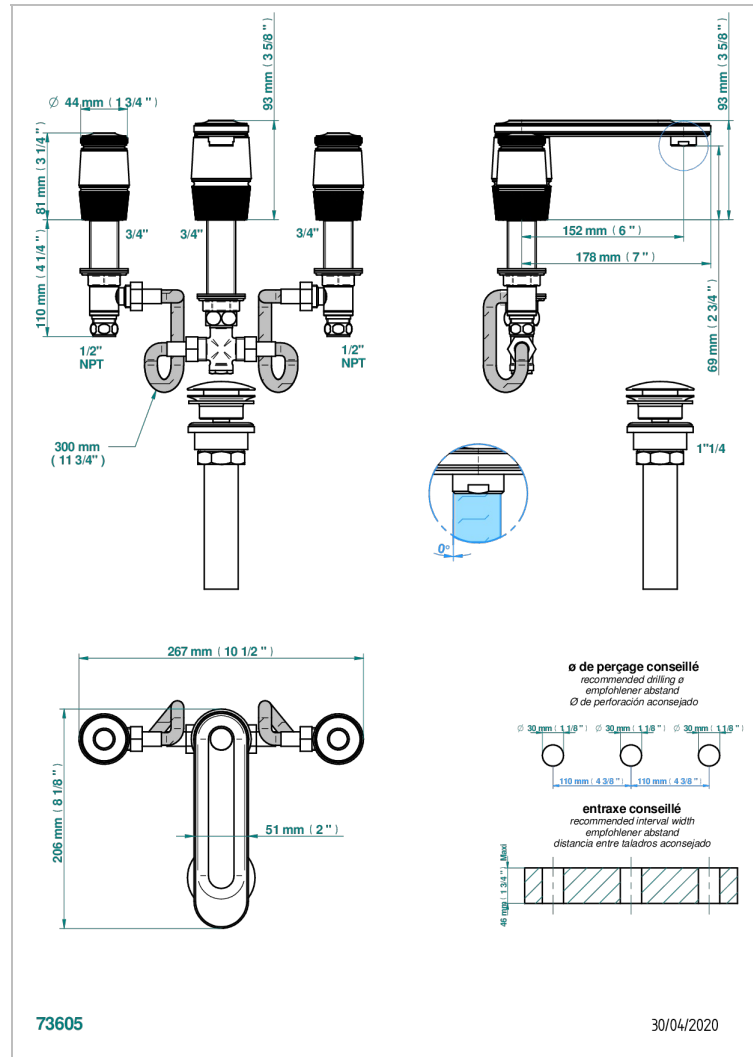

CORVAIR FIOR DI BOSCO

U8K-151/US

Rim mounted 3-hole basin mixer with waste

THG[®]
PARIS

CARACTERÍSTICAS

- Corvoir Fior di Bosco
- Rim mounted 3-hole basin mixer with waste

ACABADOS DISPONIBLES

Bronce claro - D01
Cerámica negra mate - D30
Cromo - A02
Cromo mate - C02
Dorado - F01
Dorado mate - F07