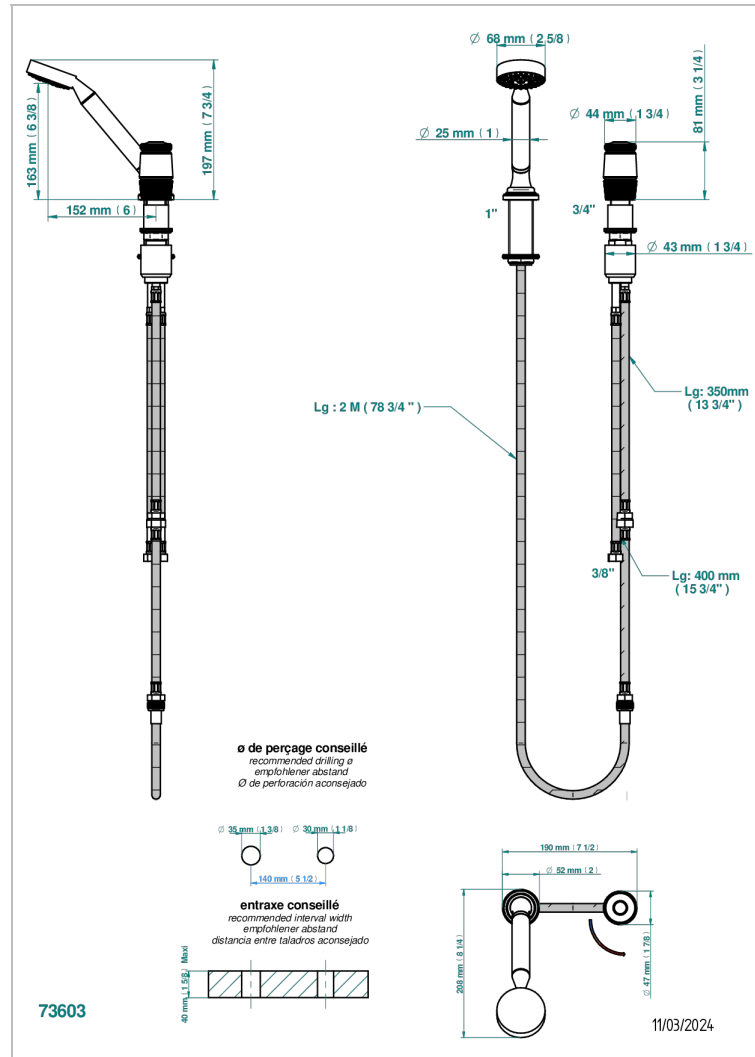

CORVAIR FIOR DI BOSCO

U8K-6532/60A

THG[®]
PARIS

Mitigeur à cartouche progressive avec croisillon de style, douchette, coulant et flexible 2 m

CARACTÉRISTIQUES

- ACS : 22ACCLY009

CERTIFICATIONS

FINITIONS DISPONIBLES

Bronze clair - D01
Chromé - A02
Chromé mat - C02
Doré brillant - F01
Doré mat - F07
Nickel brillant - B01

Nickel mat - C01
Noir mat céramique - D30
Or pâle - F30
Or pâle mat - F31
Pvd blush - H62
Pvd blush mat - H60