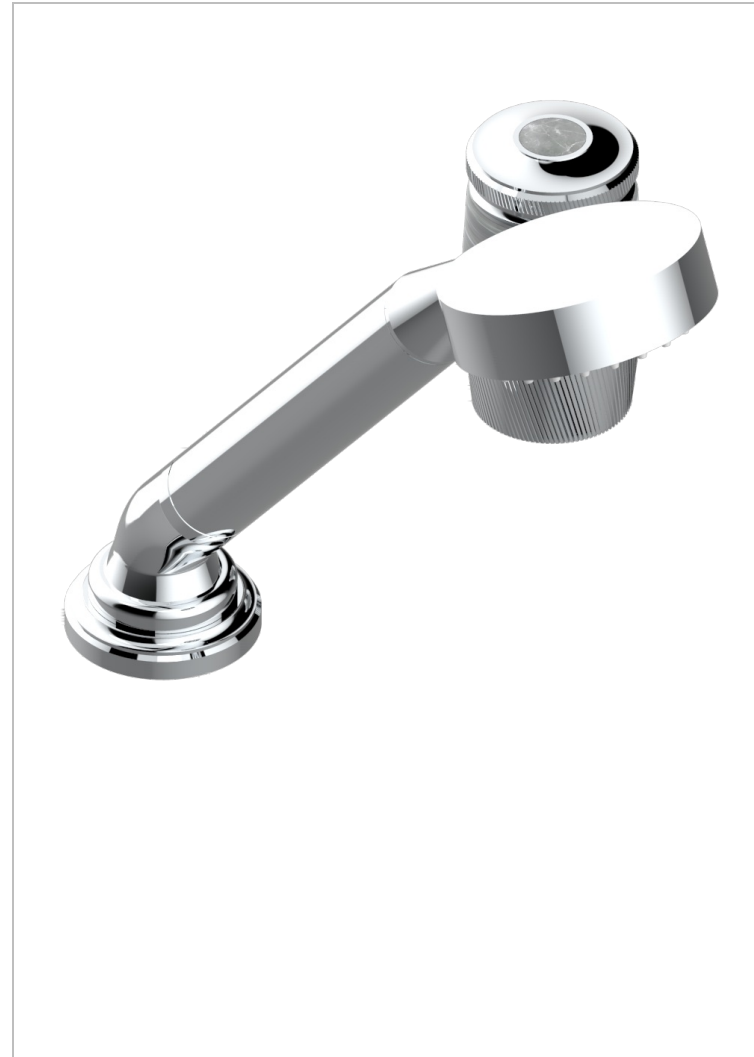

Kit monomando de peluquería : monomando con cartucho progresivo, con teleducha sobre encimera, mando de estilo, soporte y flexo de 2m

CARACTERÍSTICAS

- ACS : 22ACCLY009

ESPECIFICACIONES TÉCNICAS

- Reconnmandé : 3 bars (max. 5 bars) - Advised : 43,5 psi (max. 72 psi)
- 9,5 l/min à 3 bars (2.5 gpm at 43.5 psi)

ESTÁNDAR

ACABADOS DISPONIBLES

- Bronce claro - D01
- Cerámica negra mate - D30
- Cromo - A02
- Cromo mate - C02
- Dorado - F01
- Dorado mate - F07

- Dorado pálido - F30
- Dorado pálido mate (sin barniz) - F31
- Níquel - B01
- Níquel mate - C01
- Pvd blush - H62
- Pvd blush mate - H60

- Pvd color latón - H49
- Pvd color latón mate - H50
- Pvd color níquel - H55
- Pvd color níquel mate - H56
- Pvd color oro - H52
- Pvd color oro mate - H53

- Pvd grafito - H64
- Pvd grafito mate - H65
- Pvd marrón bronce - F33
- Pvd marrón bronce mate - F34
- Pvd umber - H66
- Pvd umber mate - H67