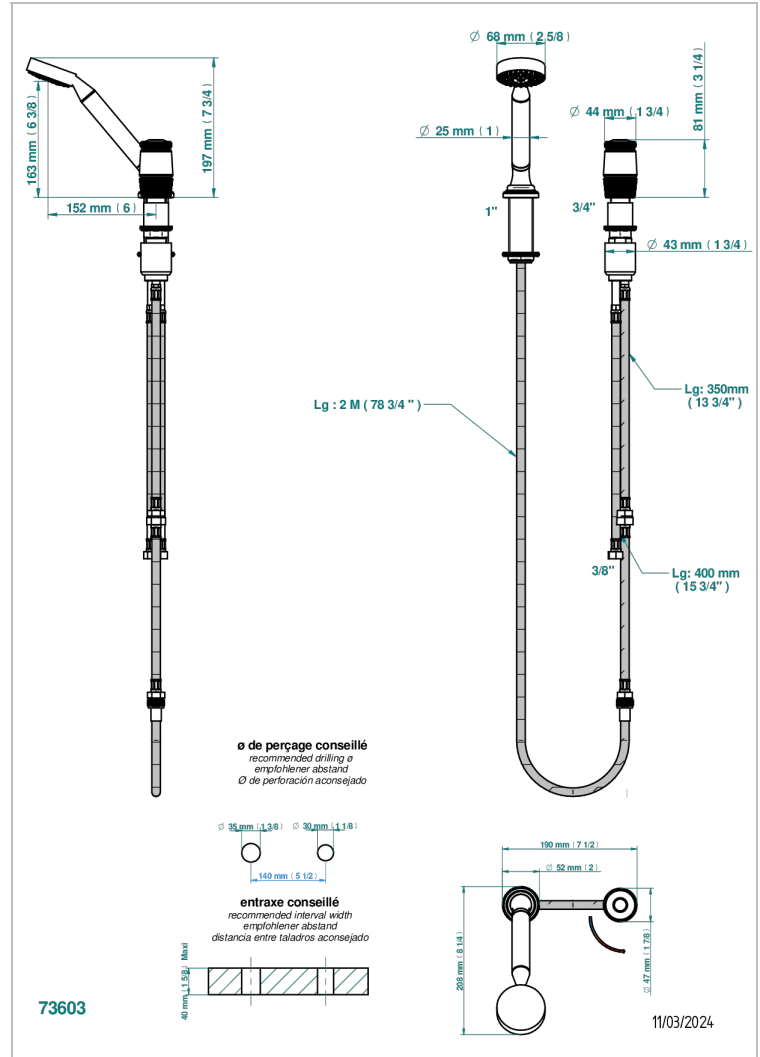

Kit monomando de peluquería : monomando con cartucho progresivo, con teleducha sobre encimera, mando de estilo, soporte y flexo de 2m

CARACTERÍSTICAS

- ACS : 22ACCLY009

ESPECIFICACIONES TÉCNICAS

- Reconnmandé : 3 bars (max. 5 bars) - Advised : 43,5 psi (max. 72 psi)
- 9,5 l/min à 3 bars (2.5 gpm at 43.5 psi)

ESTÁNDAR

ACABADOS DISPONIBLES

- Bronce claro - D01
- Cerámica negra mate - D30
- Cromo - A02
- Cromo mate - C02
- Dorado - F01
- Dorado mate - F07

- Dorado pálido - F30
- Dorado pálido mate (sin barniz) - F31
- Níquel - B01
- Níquel mate - C01
- Pvd blush - H62
- Pvd blush mate - H60

- Pvd color latón - H49
- Pvd color latón mate - H50
- Pvd color níquel - H55
- Pvd color níquel mate - H56
- Pvd color oro - H52
- Pvd color oro mate - H53

- Pvd grafito - H64
- Pvd grafito mate - H65
- Pvd marrón bronce - F33
- Pvd marrón bronce mate - F34
- Pvd umber - H66
- Pvd umber mate - H67