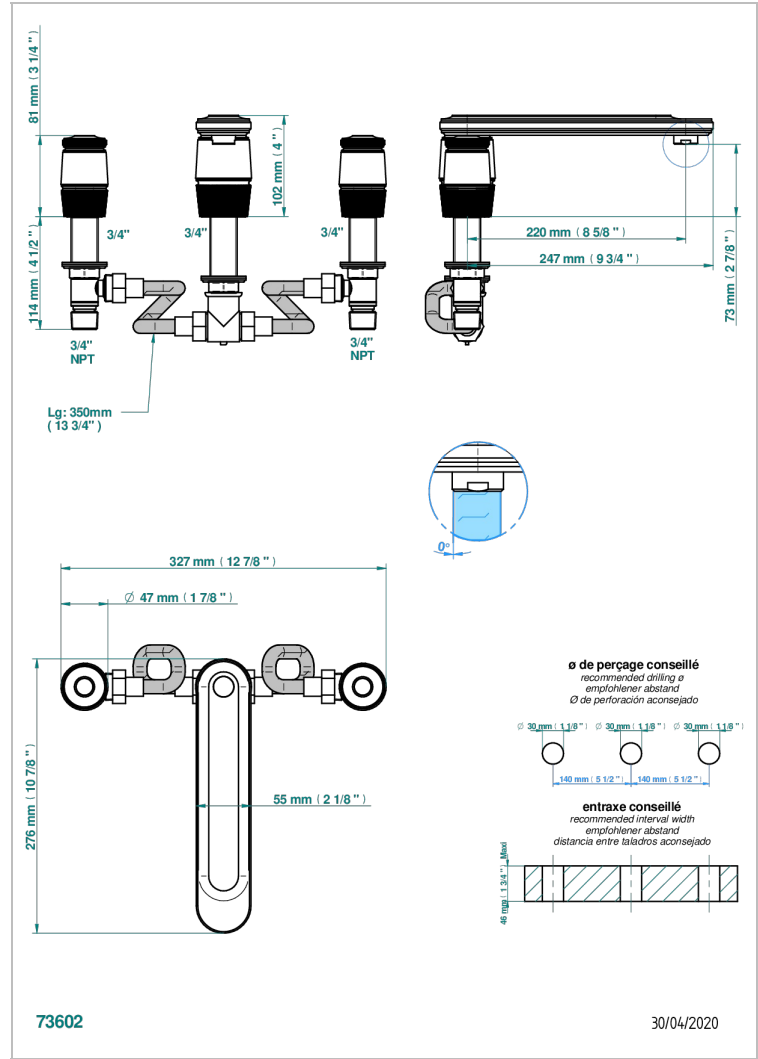

CORVAIR FIOR DI BOSCO

U8K-25SGUS

THG
PARIS

Mélangeur de bain simple sur gorge avec bec super goliath - standard américain -

CARACTÉRISTIQUES

- Corvaire Fior di Bosco
- Mélangeur de bain simple sur gorge avec bec super goliath - standard américain -

SPECIFICATIONS TECHNIQUES

- Recommandé : 3 bars (max. 5 bars) - Advised : 43,5 psi (max. 72 psi)
- Bec : 35 l/min à 3 bars
- Spout : 9.26 gpm at 43.5 psi

FINITIONS DISPONIBLES

Bronze clair - D01
Chromé - A02
Chromé mat - C02
Doré brillant - F01
Doré mat - F07
Nickel brillant - B01