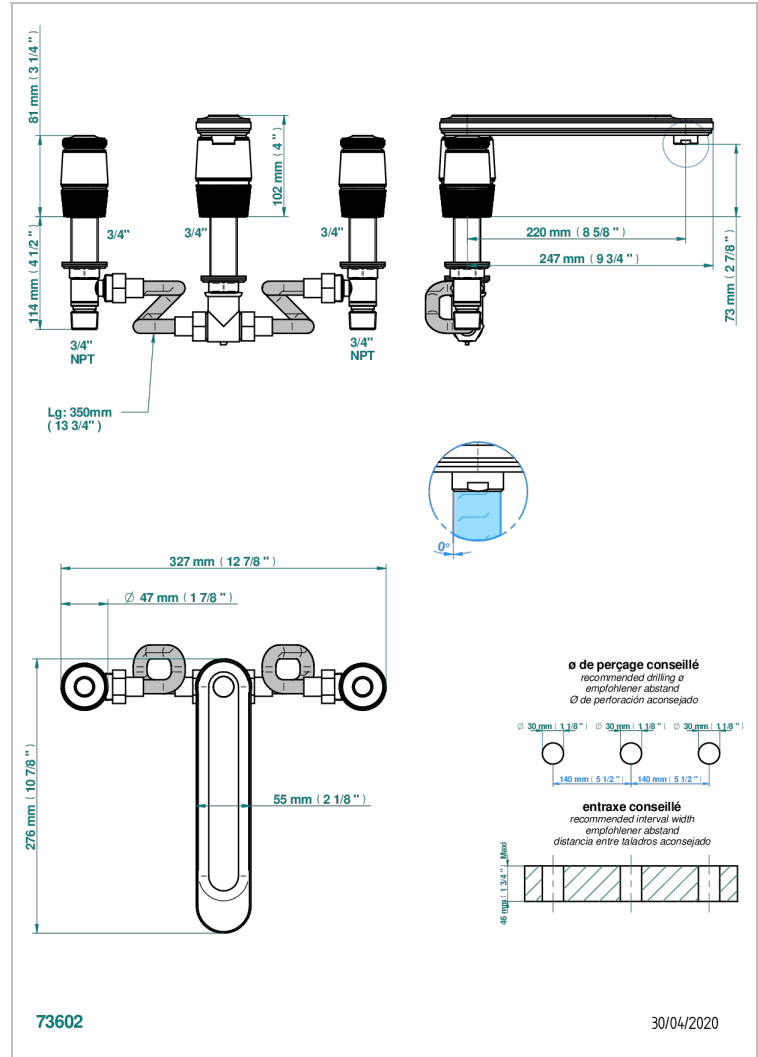

CORVAIR FIOR DI BOSCO

U8K-25SGUS

THG
PARIS

Mélangeur de bain simple sur gorge avec bec super goliath - standard américain -

CARACTERÍSTICAS

- Corvoir Fior di Bosco
- Mélangeur de bain simple sur gorge avec bec super goliath - standard américain -

ESPECIFICACIONES TÉCNICAS

- Recommandé : 3 bars (max. 5 bars) - Advised : 43,5 psi (max. 72 psi)
- Bec : 35 l/min à 3 bars
- Spout : 9.26 gpm at 43.5 psi

ACABADOS DISPONIBLES

Bronce claro - D01
Cerámica negra mate - D30
Cromo - A02
Cromo mate - C02
Dorado - F01
Dorado mate - F07