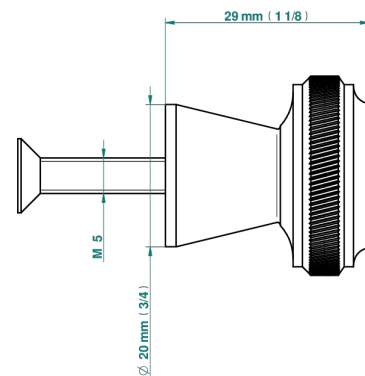

# CORVAIR FIOR DI BOSCO A MANETTES

U8L-26BT

Bouton petit modèle

THG<sup>®</sup>  
PARIS

73600

30/04/2020

## CARACTÉRISTIQUES

- Corvoir Fior di Bosco à manettes
- Bouton petit modèle