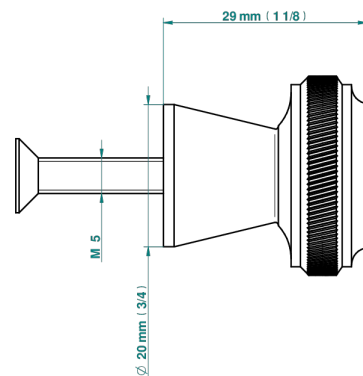

# CORVAIR FIOR DI BOSCO A MANETTES

U8L-26BT

Bouton petit modèle

THG<sup>®</sup>  
PARIS

73600

30/04/2020

## CARACTÉRISTIQUES

- Corvoir Fior di Bosco à manettes
- Bouton petit modèle