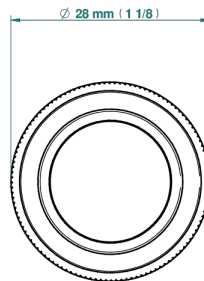

# CORVAIR FIOR DI BOSCO A MANETTES

U8L-26BT

Bouton petit modèle

THG<sup>®</sup>  
PARIS

73600

30/04/2020

## CARACTÉRISTIQUES

- Corvoir Fior di Bosco à manettes
- Bouton petit modèle