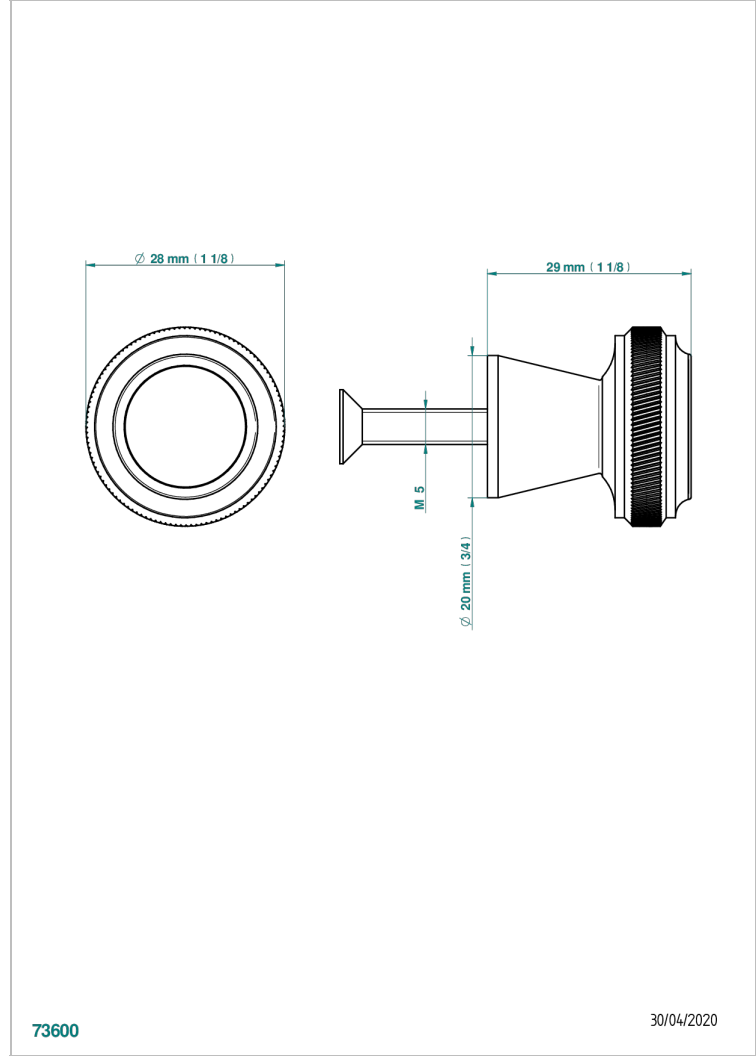

CORVAIR FIOR DI BOSCO MIT HEBEL

U8L-26BT

Kleiner Knopf

73600

30/04/2020

EIGENSCHAFTEN

- Corvair Fior di Bosco mit Hebel
- Kleiner Knopf

VERFÜGBARE OBERFLÄCHEN