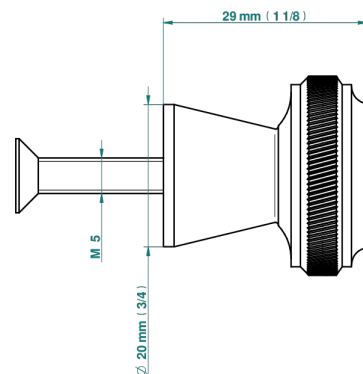

CORVAIR FIOR DI BOSCO WITH LEVER

THG®
PARIS

U8L-26BT

Ручка малая

73600

30/04/2020

ХАРАКТЕРИСТИКИ

- Corvair Fior di Bosco with lever
- Ручка малая

ДОСТУПНЫЕ ВАРИАНТЫ ПОКРЫТИЙ

Black ceram - D30
Blush PVD - H62
Graphite PVD - H64
Matt Umber PVD - H67
Matt blush PVD - H60
Matt graphite PVD - H65

Umber PVD - H66
Бронза - D01
Золото - F01
Матовое золото - F07
Матовое светлое золото - F31
Матовый никель - C01

Матовый хром - C02
Никель - B01
Покрытие PVD бронза - F33
Покрытие PVD золотистый цвет - H52
Покрытие PVD латунь - H49
Покрытие PVD матовая бронза - F34

Покрытие PVD матовая латунь - H50
Покрытие PVD матовый золотистый - H53
Покрытие PVD матовый никель - H56
Покрытие PVD никель - H55
Светлое золото - F30
Хром - A02