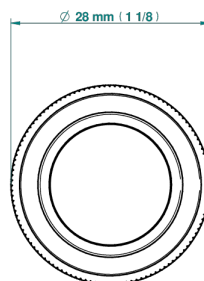

CORVAIR FIOR DI BOSCO WITH LEVER

THG®
PARIS

U8L-26BT

Ручка малая

73600

30/04/2020

ХАРАКТЕРИСТИКИ

- Corvair Fior di Bosco with lever
- Ручка малая

ДОСТУПНЫЕ ВАРИАНТЫ ПОКРЫТИЙ

Black ceram - D30
Blush PVD - H62
Graphite PVD - H64
Matt Umber PVD - H67
Matt blush PVD - H60
Matt graphite PVD - H65

Umber PVD - H66
Бронза - D01
Золото - F01
Матовое золото - F07
Матовое светлое золото - F31
Матовый никель - C01

Матовый хром - C02
Никель - B01
Покрытие PVD бронза - F33
Покрытие PVD золотистый цвет - H52
Покрытие PVD латунь - H49
Покрытие PVD матовая бронза - F34

Покрытие PVD матовая латунь - H50
Покрытие PVD матовый золотистый - H53
Покрытие PVD матовый никель - H56
Покрытие PVD никель - H55
Светлое золото - F30
Хром - A02