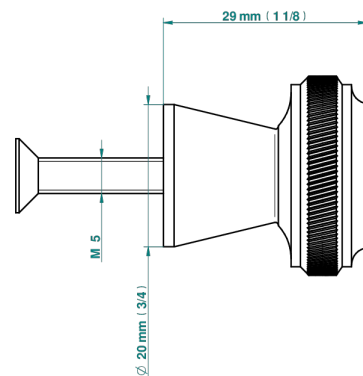

CORVAIR FIOR DI BOSCO CON MANETAS

U8L-26BT

Tirador modelo pequeño

THG[®]
PARIS

73600

30/04/2020

CARACTERÍSTICAS

- Corvaire Fior di Bosco con manetas
- Tirador modelo pequeño