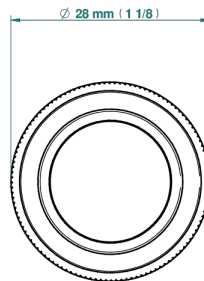

CORVAIR FIOR DI BOSCO CON MANETAS

U8L-26BT

Tirador modelo pequeño

THG[®]
PARIS

73600

30/04/2020

CARACTERÍSTICAS

- Corvaire Fior di Bosco con manetas
- Tirador modelo pequeño

ACABADOS DISPONIBLES

Bronce claro - D01
Cerámica negra mate - D30
Cromo - A02
Cromo mate - C02
Dorado - F01
Dorado mate - F07

Dorado pálido - F30
Dorado pálido mate (sin barniz) - F31
Níquel - B01
Níquel mate - C01
Pvd blush - H62
Pvd blush mate - H60