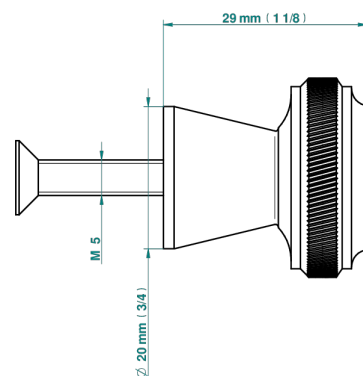

CORVAIR FIOR DI BOSCO

U8K-26BT

Bouton petit modèle

THG®
PARIS

73600

30/04/2020

CARACTÉRISTIQUES

- Corvoir Fior di Bosco
- Bouton petit modèle

FINITIONS DISPONIBLES

Bronze clair - D01
Chromé - A02
Chromé mat - C02
Doré brillant - F01
Doré mat - F07
Nickel brillant - B01

Nickel mat - C01
Noir mat céramique - D30
Or pâle - F30
Or pâle mat - F31
Pvd blush - H62
Pvd blush mat - H60

Pvd couleur bronze brown - F33
Pvd couleur bronze brown - mat - F34
Pvd couleur doré - H52
Pvd couleur doré mat - H53
Pvd couleur laiton - H49
Pvd couleur laiton mat - H50

Pvd couleur nickel - H55
Pvd couleur nickel mat - H56
Pvd graphite - H64
Pvd graphite mat - H65
Pvd umber - H66
Pvd umber mat - H67