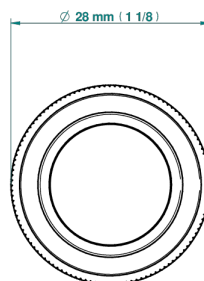

CORVAIR FIOR DI BOSCO

U8K-26BT

Bouton petit modèle

THG®
PARIS

73600

30/04/2020

CARACTÉRISTIQUES

- Corvoir Fior di Bosco
- Bouton petit modèle

FINITIONS DISPONIBLES

Bronze clair - D01
Chromé - A02
Chromé mat - C02
Doré brillant - F01
Doré mat - F07
Nickel brillant - B01

Nickel mat - C01
Noir mat céramique - D30
Or pâle - F30
Or pâle mat - F31
Pvd blush - H62
Pvd blush mat - H60

Pvd couleur bronze brown - F33
Pvd couleur bronze brown - mat - F34
Pvd couleur doré - H52
Pvd couleur doré mat - H53
Pvd couleur laiton - H49
Pvd couleur laiton mat - H50

Pvd couleur nickel - H55
Pvd couleur nickel mat - H56
Pvd graphite - H64
Pvd graphite mat - H65
Pvd umber - H66
Pvd umber mat - H67