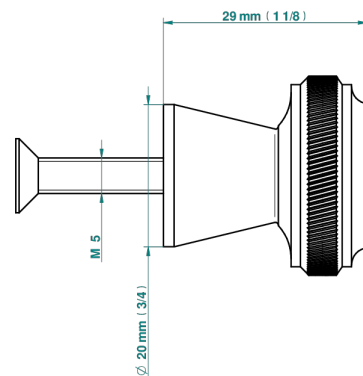

CORVAIR FIOR DI BOSCO

U8K-26BT

Tirador modelo pequeño

THG[®]
PARIS

73600

30/04/2020

CARACTERÍSTICAS

- Corvaire Fior di Bosco
- Tirador modelo pequeño