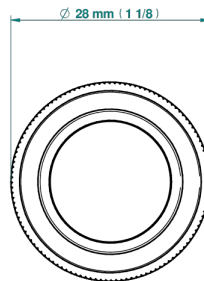

CORVAIR FIOR DI BOSCO

U8K-26BT

Tirador modelo pequeño

THG[®]
PARIS

73600

30/04/2020

CARACTERÍSTICAS

- Corvaire Fior di Bosco
- Tirador modelo pequeño

ACABADOS DISPONIBLES

Bronce claro - D01
Cerámica negra mate - D30
Cromo - A02
Cromo mate - C02
Dorado - F01
Dorado mate - F07

Dorado pálido - F30
Dorado pálido mate (sin barniz) - F31
Níquel - B01
Níquel mate - C01
Pvd blush - H62
Pvd blush mate - H60