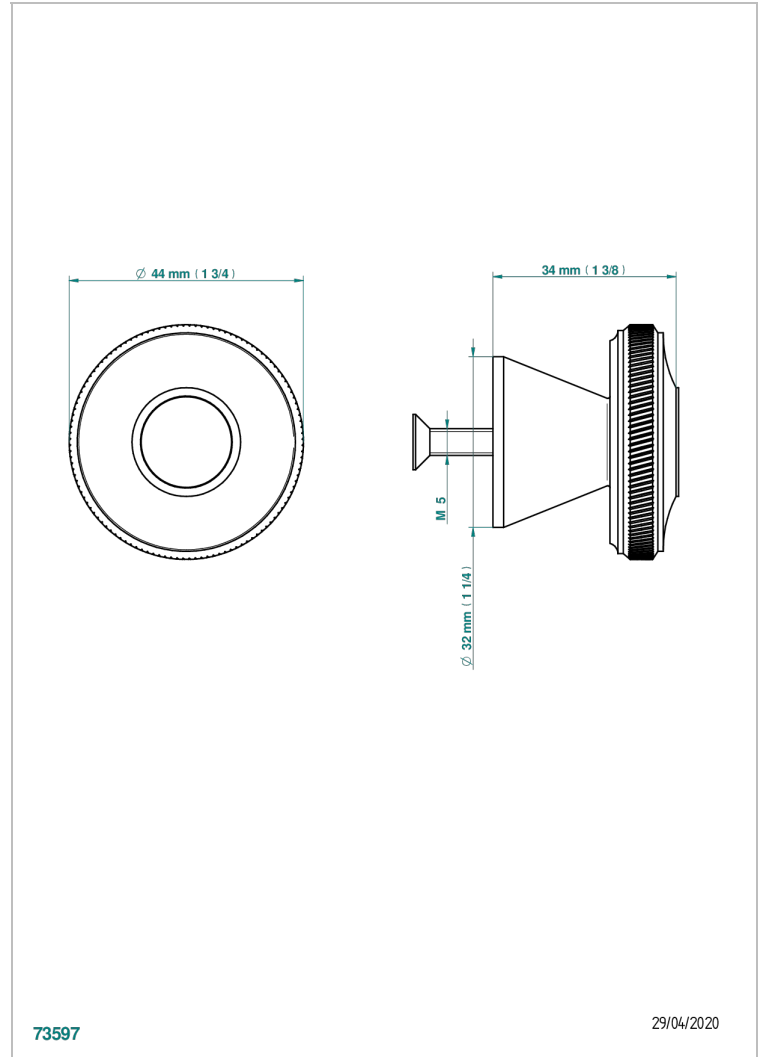

CORVAIR FIOR DI BOSCO CON MANETAS

U8L-26BP

Tirador medio modelo

THG[®]
PARIS

73597

29/04/2020

CARACTERÍSTICAS

- Corvaire Fior di Bosco con manetas
- Tirador medio modelo