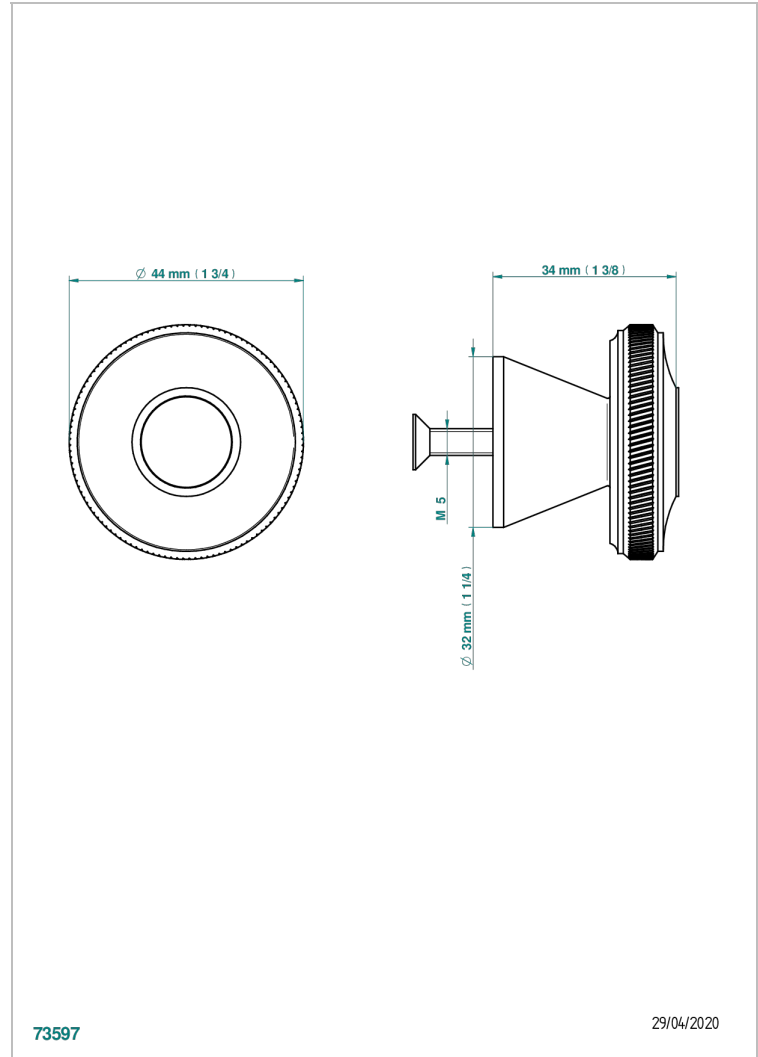

# CORVAIR FIOR DI BOSCO CON MANETAS

U8L-26BP

Tirador medio modelo

THG<sup>®</sup>  
PARIS

## CARACTERÍSTICAS

- Corvaire Fior di Bosco con manetas
- Tirador medio modelo