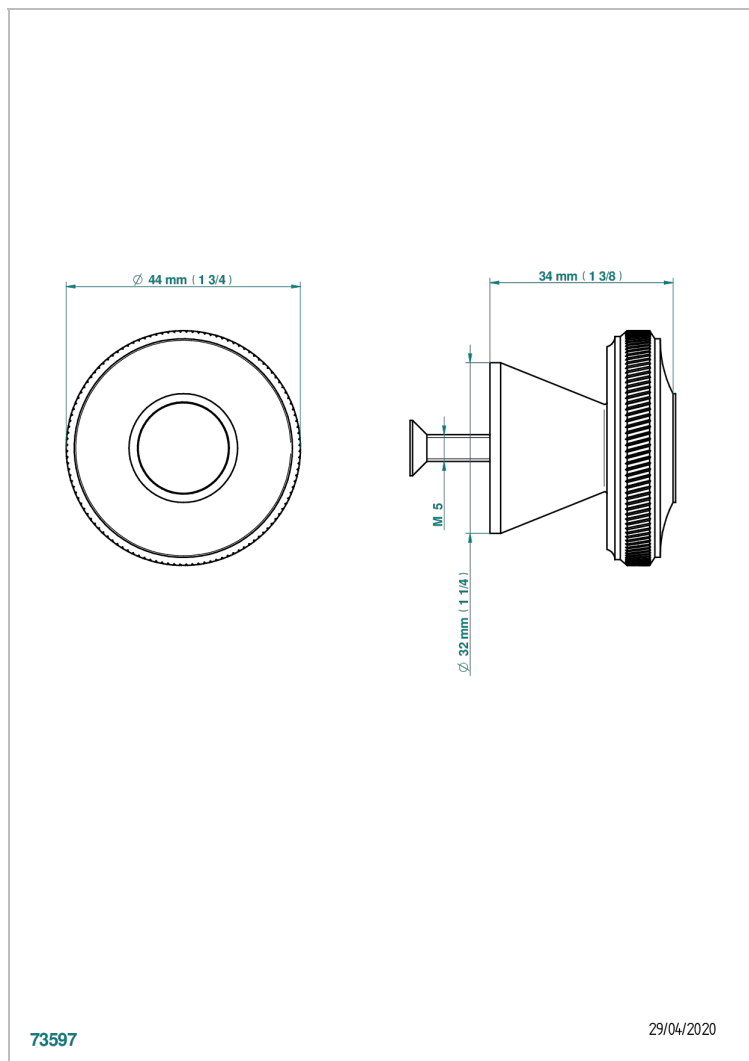

CORVAIR FIOR DI BOSCO MIT HEBEL

U8L-26BP

Mittelgroßer Knopf

THG[®]
PARIS

73597

29/04/2020

EIGENSCHAFTEN

- Corvair Fior di Bosco mit Hebel
- Mittelgroßer Knopf