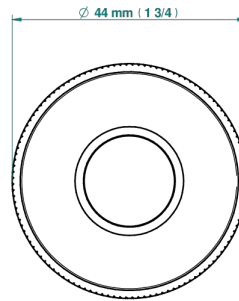

CORVAIR FIOR DI BOSCO CON MANETAS

U8L-26BP

Tirador medio modelo

THG[®]
PARIS

73597

29/04/2020

CARACTERÍSTICAS

- Corvaire Fior di Bosco con manetas
- Tirador medio modelo