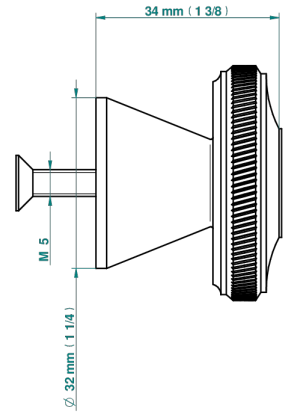

CORVAIR FIOR DI BOSCO CON MANETAS

U8L-26BP

Tirador medio modelo

THG[®]
PARIS

73597

29/04/2020

CARACTERÍSTICAS

- Corvaire Fior di Bosco con manetas
- Tirador medio modelo