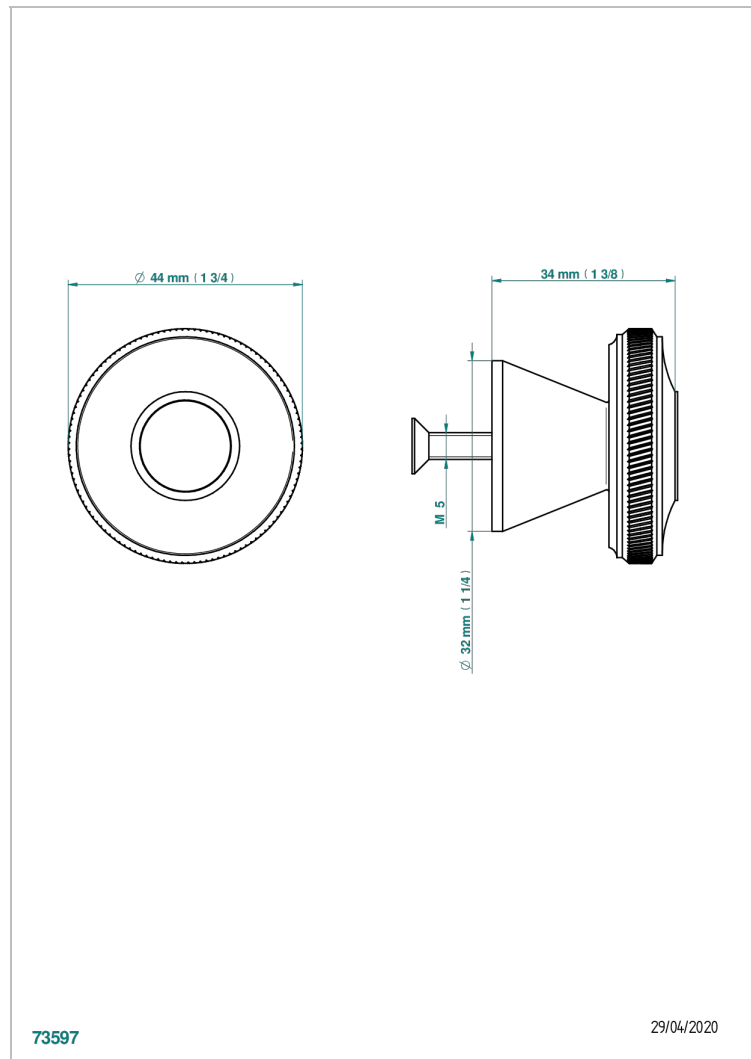

CORVAIR FIOR DI BOSCO

U8K-26BP

Bouton moyen modèle

THG®
PARIS

73597

29/04/2020

CARACTÉRISTIQUES

- Corvair Fior di Bosco
- Bouton moyen modèle

FINITIONS DISPONIBLES

Bronze clair - D01
Chromé - A02
Chromé mat - C02
Doré brillant - F01
Doré mat - F07
Nickel brillant - B01

Nickel mat - C01
Noir mat céramique - D30
Or pâle - F30
Or pâle mat - F31
Pvd blush - H62
Pvd blush mat - H60

Pvd couleur bronze brown - F33
Pvd couleur bronze brown - mat - F34
Pvd couleur doré - H52
Pvd couleur doré mat - H53
Pvd couleur laiton - H49
Pvd couleur laiton mat - H50

Pvd couleur nickel - H55
Pvd couleur nickel mat - H56
Pvd graphite - H64
Pvd graphite mat - H65
Pvd umber - H66
Pvd umber mat - H67