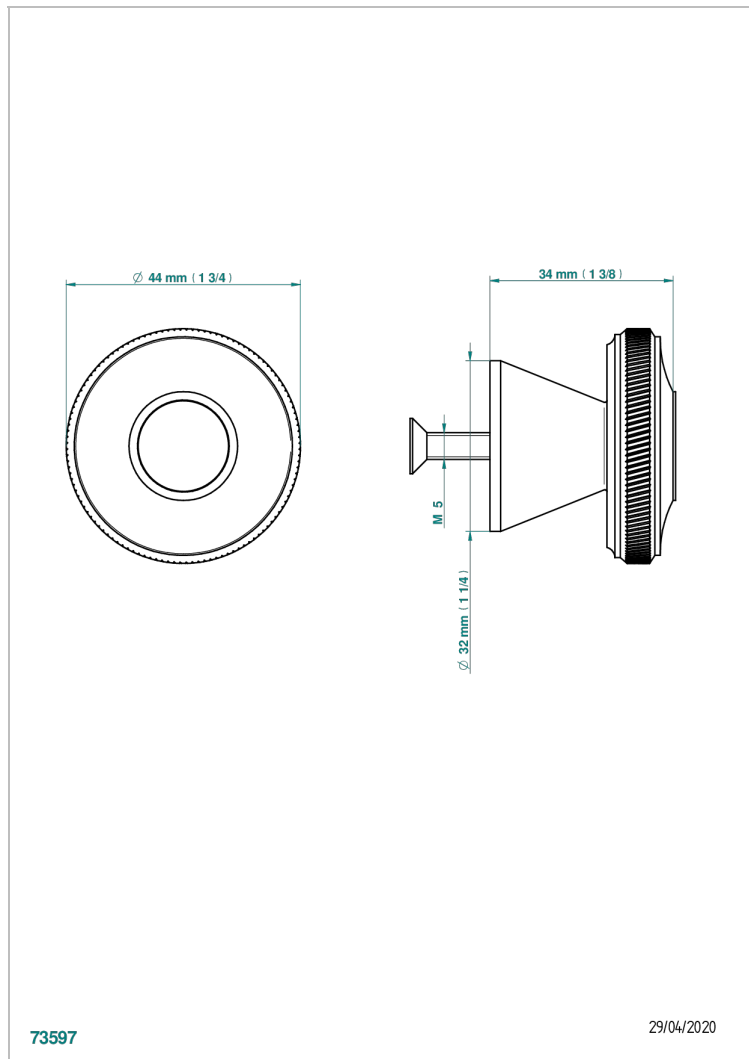

CORVAIR FIOR DI BOSCO

U8K-26BP

Tirador medio modelo

THG[®]
PARIS

CARACTERÍSTICAS

- Corvair Fior di Bosco
- Tirador medio modelo

ACABADOS DISPONIBLES

Bronce claro - D01
Cerámica negra mate - D30
Cromo - A02
Cromo mate - C02
Dorado - F01
Dorado mate - F07