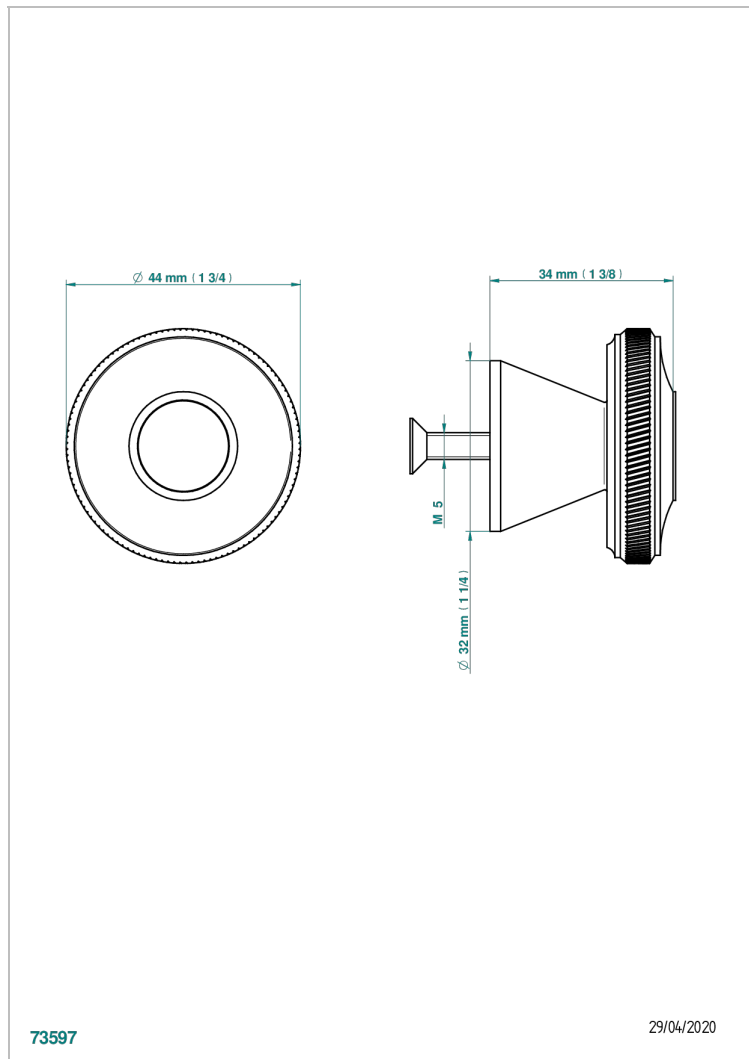

CORVAIR FIOR DI BOSCO

U8K-26BP

Bouton moyen modèle

THG[®]
PARIS

73597

29/04/2020

CARACTÉRISTIQUES

- Corvair Fior di Bosco
- Bouton moyen modèle