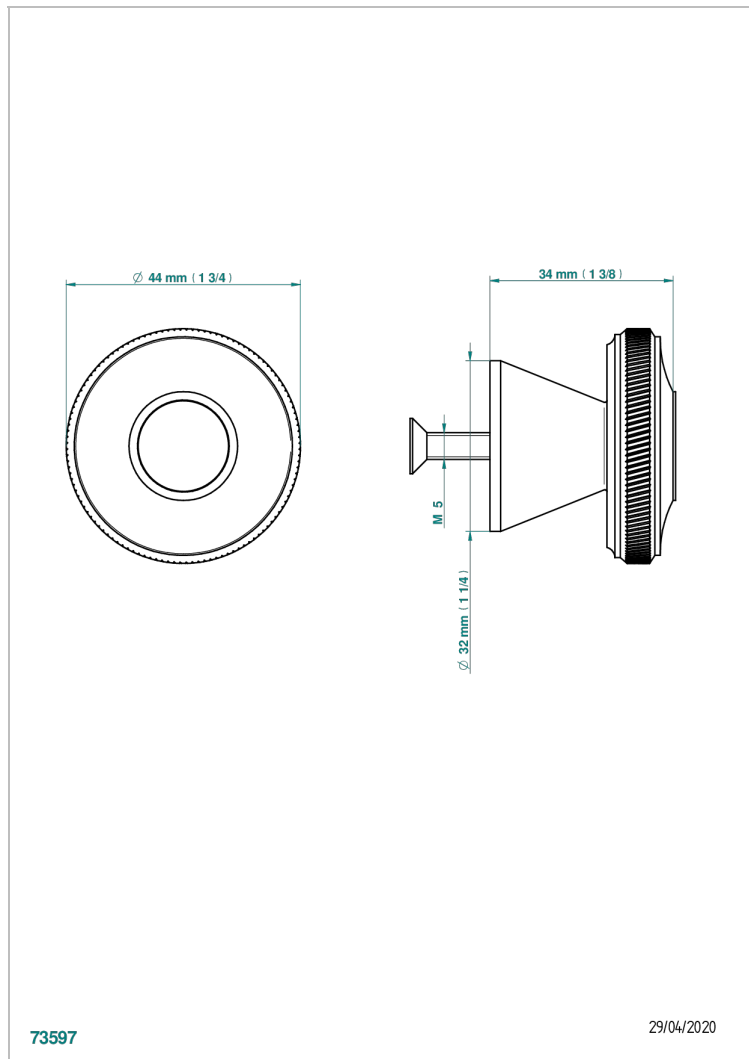

CORVAIR FIOR DI BOSCO

U8K-26BP

Bouton moyen modèle

THG®
PARIS

73597

29/04/2020

CARACTÉRISTIQUES

- Corvair Fior di Bosco
- Bouton moyen modèle

FINITIONS DISPONIBLES

Bronze clair - D01
Chromé - A02
Chromé mat - C02
Doré brillant - F01
Doré mat - F07
Nickel brillant - B01

Nickel mat - C01
Noir mat céramique - D30
Or pâle - F30
Or pâle mat - F31
Pvd blush - H62
Pvd blush mat - H60

Pvd couleur bronze brown - F33
Pvd couleur bronze brown - mat - F34
Pvd couleur doré - H52
Pvd couleur doré mat - H53
Pvd couleur laiton - H49
Pvd couleur laiton mat - H50

Pvd couleur nickel - H55
Pvd couleur nickel mat - H56
Pvd graphite - H64
Pvd graphite mat - H65
Pvd umber - H66
Pvd umber mat - H67