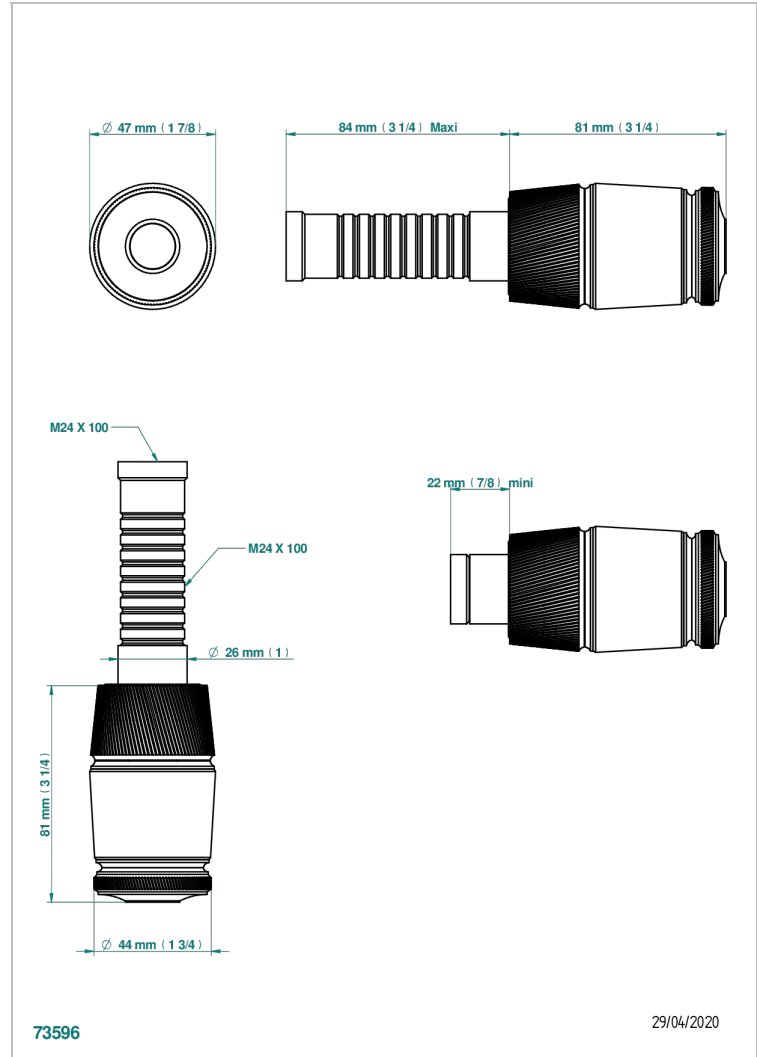

CORVAIR FIOR DI BOSCO

U8K-30B

THG
PARIS

Garniture sans tête (croisillon, rosace et allonge) pour robinet d'arrêt 1/2" ref.30/CA & 30/HA et 3/4" ref.32/CA & 32/HA ou inverseur ref.50/4VMA

CARACTÉRISTIQUES

- Corvaire Fior di Bosco
- Garniture sans tête (croisillon, rosace et allonge) pour robinet d'arrêt 1/2" ref.30/CA & 30/HA et 3/4" ref.32/CA & 32/HA ou inverseur ref.50/4VMA

PRODUITS ASSOCIÉS

- Ref. G00-32CUSA Robinet d'arrêt à encastrer 3/4" côté froid tête 1/4 tour fermeture gauche -standard américain sans garniture
- Ref. G00-32HUSA Robinet d'arrêt à encastrer 3/4" côté chaud tête 1/4 tour fermeture droite - standard américain sans garniture
- Ref. G00-30CUSA Robinet d'arrêt à encastrer 1/2 " cote froid tete 1/4 tour fermeture gauche - standard américain sans garniture
- Ref. G00-30HUSA Robinet d'arrêt à encastrer 1/2 " cote chaud tete 1/4 tour fermeture droite - standard américain sans garniture