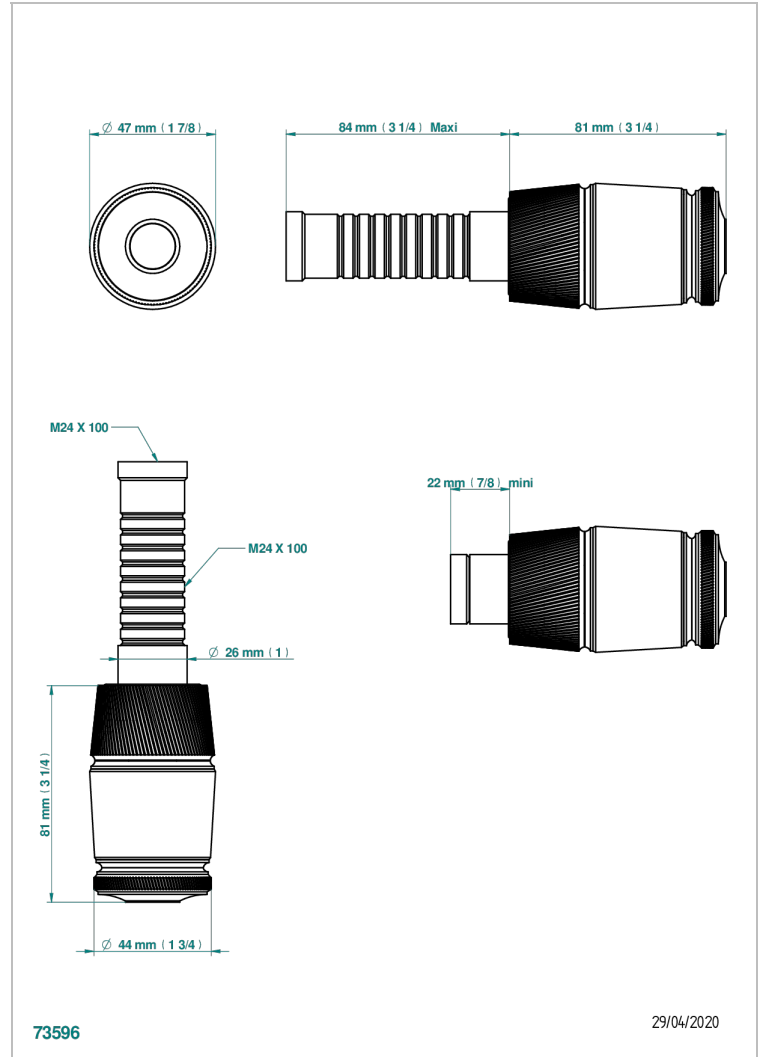

CORVAIR FIOR DI BOSCO

U8K-30B

THG[®]
PARIS

Parte externa para llave de paso mural ref. 30 & 32 y para inversor mural ref. 50/4/VM (mando, rosetón y alargador, sin cartucho)

CARACTERÍSTICAS

- Corvaire Fior di Bosco
- Parte externa para llave de paso mural ref. 30 & 32 y para inversor mural ref. 50/4/VM (mando, rosetón y alargador, sin cartucho)

PRODUCTOS RELACIONADOS

- Ref. G00-32CUSA Robinet d'arrêt à encastrer 3/4" côté froid tête 1/4 tour fermeture gauche -standard américain sans garniture
- Ref. G00-32HUSA Robinet d'arrêt à encastrer 3/4" côté chaud tête 1/4 tour fermeture droite - standard américain sans garniture
- Ref. G00-30CUSA Robinet d'arrêt a encastrer 1/2 " cote froid tete 1/4 tour fermeture gauche - standard americain sans garniture
- Ref. G00-30HUSA Robinet d'arrêt a encastrer 1/2 " cote chaud tete 1/4 tour fermeture droite - standard americain sans garniture