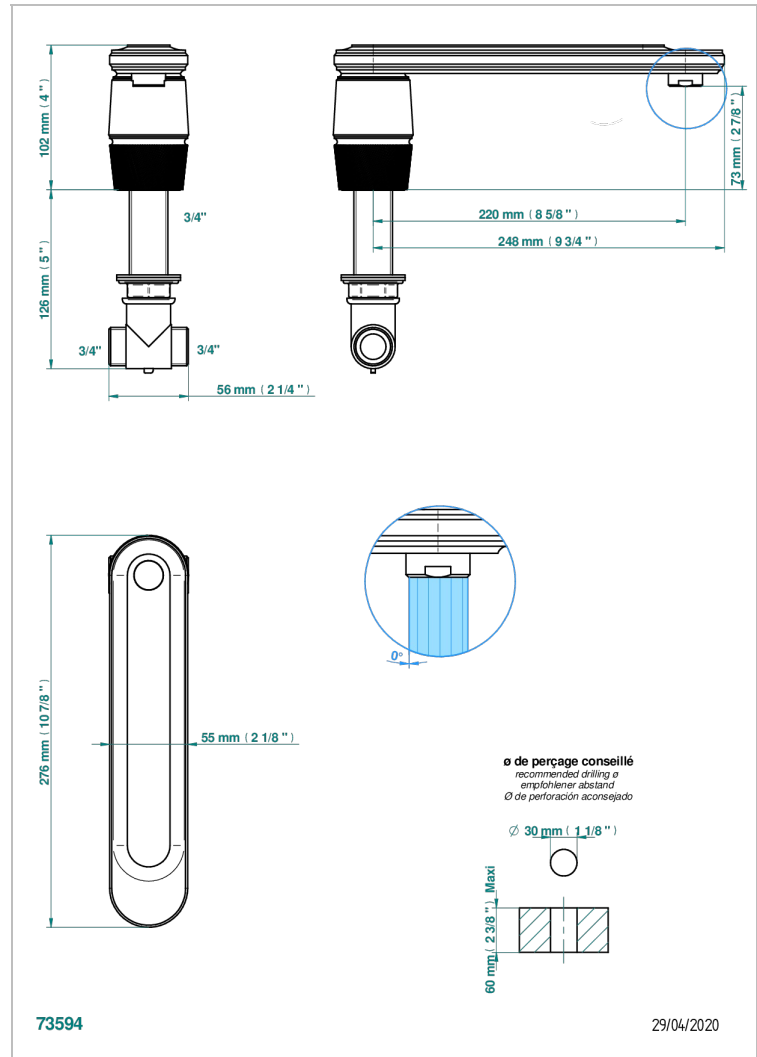

CORVAIR FIOR DI BOSCO A MANETTES

U8L-29SG

Bec de bain sur gorge super goliath

THG[®]
PARIS

CARACTÉRISTIQUES

- Corvoir Fior di Bosco à manettes
- Bec de bain sur gorge super goliath

SPÉCIFICATIONS TECHNIQUES

- Recommandé : 3 bars (max. 5 bars) - Advised : 43,5 psi (max. 72 psi)
- Bec : 35 l/min à 3 bars
- Spout : 9.26 gpm at 43.5 psi

FINITIONS DISPONIBLES

Bronze clair - D01
Chromé - A02
Chromé mat - C02
Doré brillant - F01
Doré mat - F07
Nickel brillant - B01