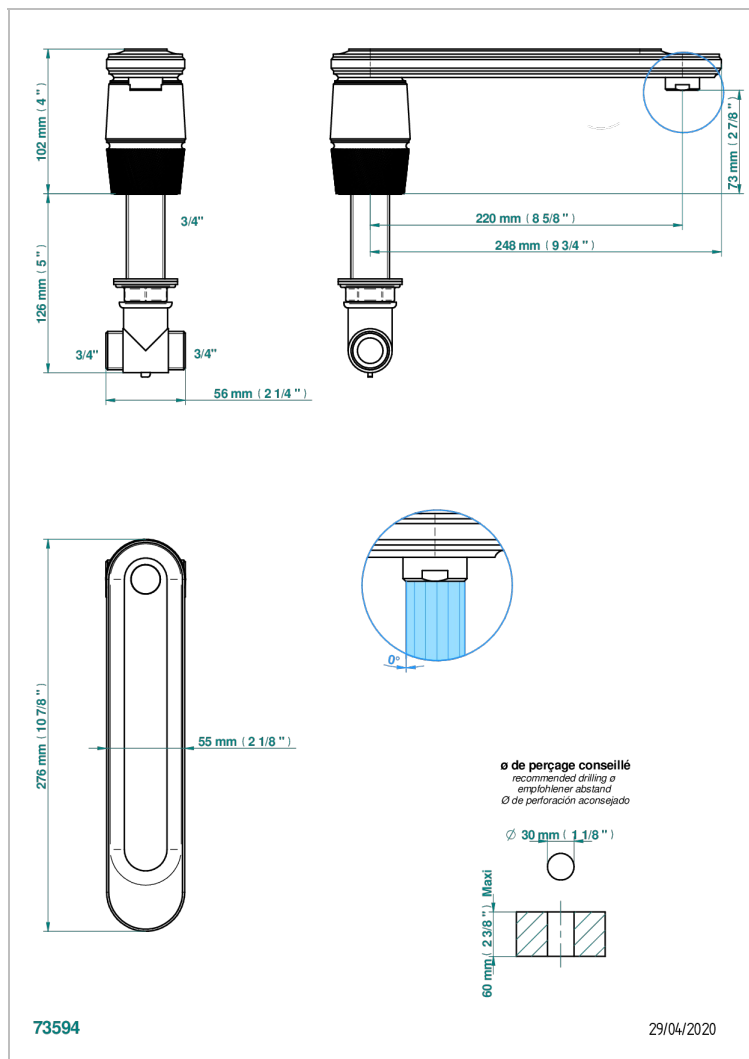

CORVAIR FIOR DI BOSCO CON MANETAS

U8L-29SG

Caño de baÑera super goliath sobre encimera

THG[®]
PARIS

CARACTERÍSTICAS

- Corvaire Fior di Bosco con manetas
- Caño de baÑera super goliath sobre encimera

ESPECIFICACIONES TÉCNICAS

- Recommandé : 3 bars (max. 5 bars) - Advised : 43,5 psi (max. 72 psi)
- Bec : 35 l/min à 3 bars
- Spout : 9.26 gpm at 43.5 psi

ACABADOS DISPONIBLES

Bronce claro - D01
Cerámica negra mate - D30
Cromo - A02
Cromo mate - C02
Dorado - F01
Dorado mate - F07