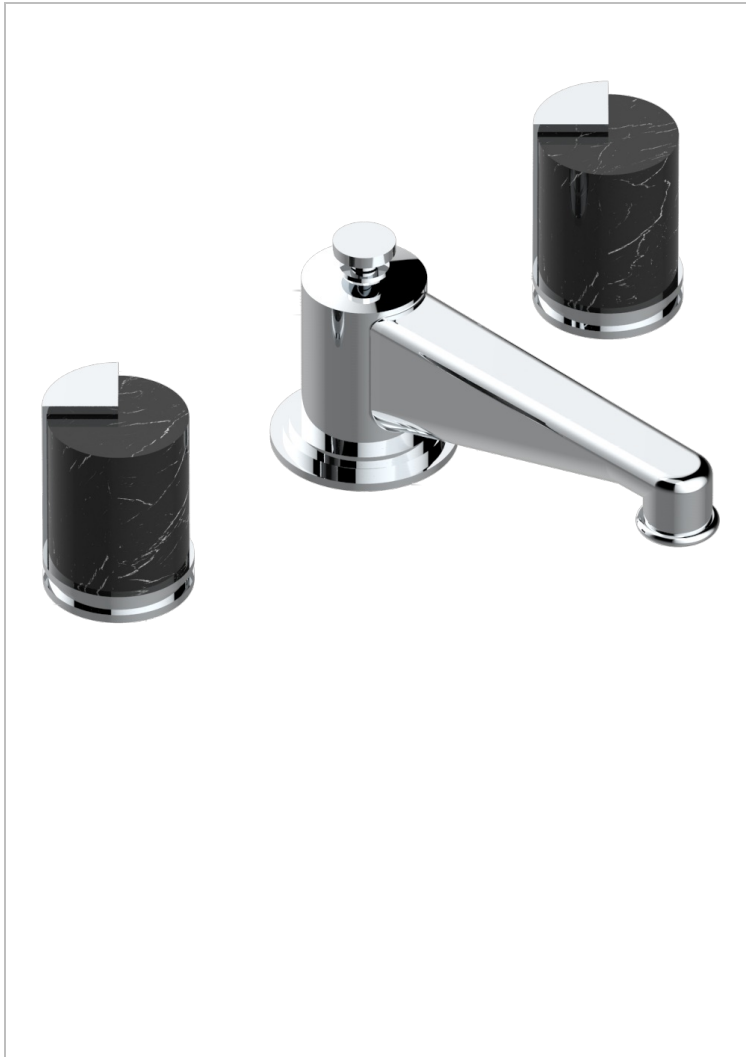

# LE 9 NERO MARQUINA

G2I-151

Mélangeur de lavabo 3 trous avec vidage

THG<sup>®</sup>  
PARIS

## CARACTÉRISTIQUES

- ACS : 18ACCLY393
- NF : NF EN 200 - IA - Chrome

## FINITIONS DISPONIBLES

Chromé - A02  
Chromé / doré - G02  
Chromé mat - C02  
Doré brillant - F01  
Doré mat - F07  
Laiton fumé naturel - A13

Nickel brillant - B01  
Nickel mat - C01  
Noir mat céramique - D30  
Or pâle - F30  
Or pâle mat - F31  
Pvd blush - H62