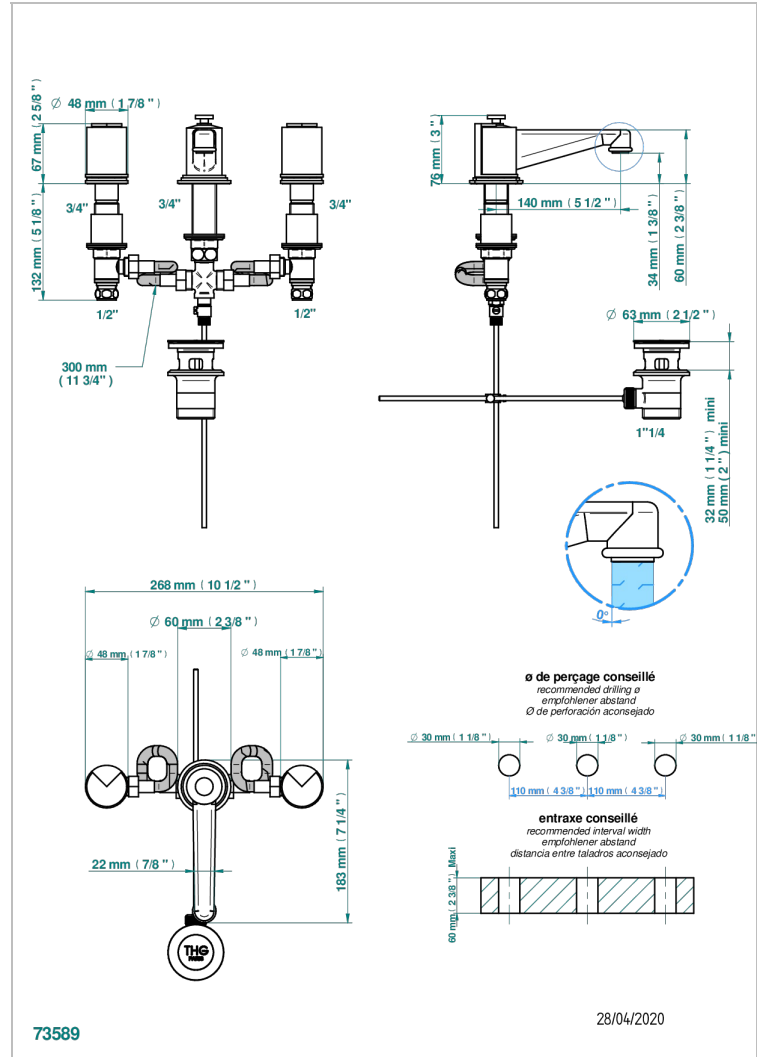

# LE 9 NERO MARQUINA

G2I-151

Mélangeur de lavabo 3 trous avec vidage

THG<sup>®</sup>  
PARIS

## CARACTÉRISTIQUES

- ACS : 18ACCLY393
- NF : NF EN 200 - IA - Chrome