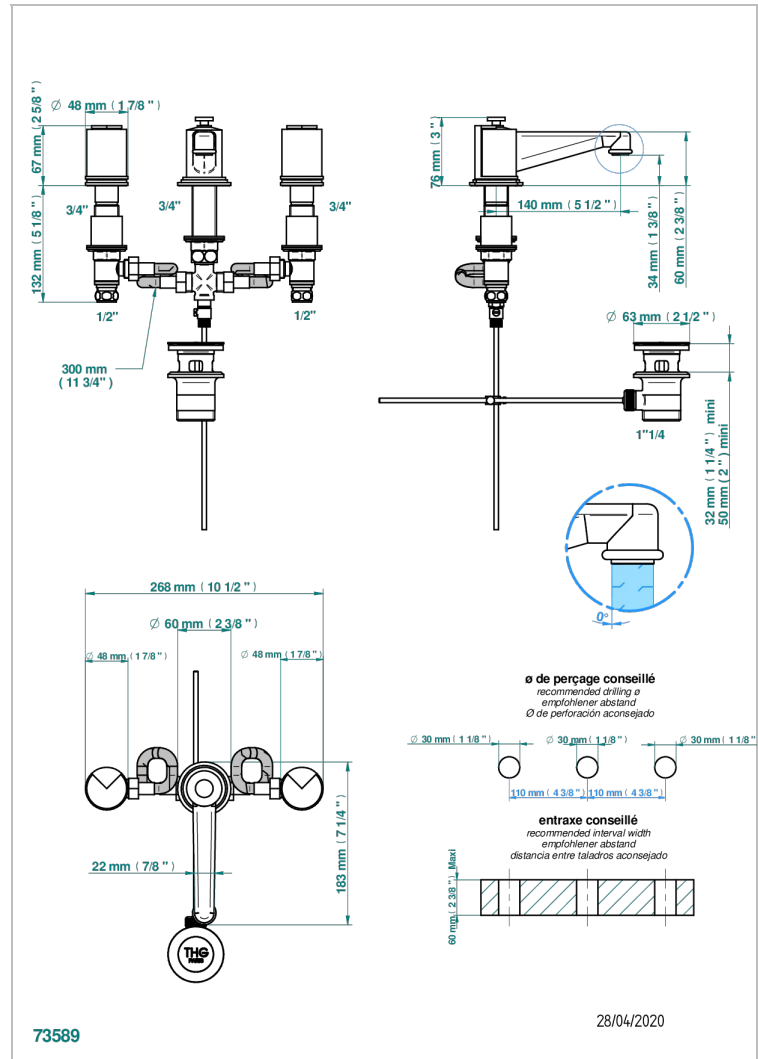

LE 9 NERO MARQUINA

G2I-151

Batería americana de lavabo 1/2" con vaciador

THG[®]
PARIS

CARACTERÍSTICAS

- ACS : 18ACCLY393
- NF : NF EN 200 - IA - Chrome

ESTÁNDAR

ACABADOS DISPONIBLES

Pvd umber - H66
Pvd umber mate - H67