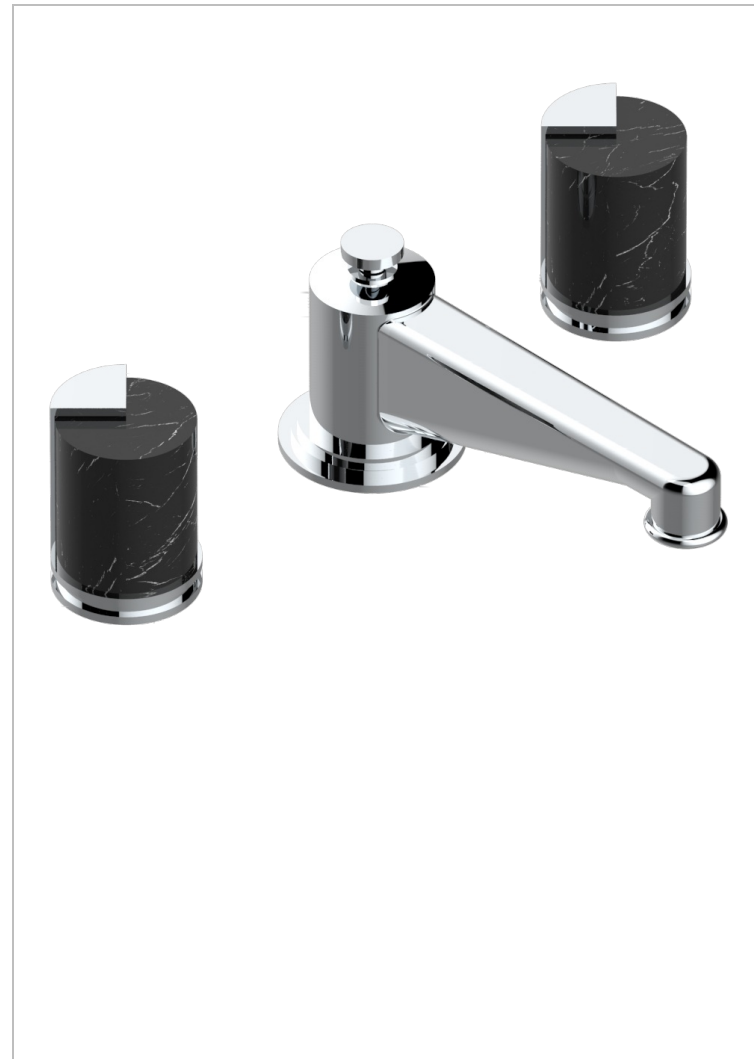

LE 9 NERO MARQUINA

G2I-151

Batería americana de lavabo 1/2" con vaciador

THG[®]
PARIS

CARACTERÍSTICAS

- ACS : 18ACCLY393
- NF : NF EN 200 - IA - Chrome

ESTÁNDAR

ACABADOS DISPONIBLES

Cerámica negra mate - D30
Cromo - A02
Cromo / dorado - G02
Cromo mate - C02
Dorado - F01
Dorado mate - F07

Dorado pálido - F30
Dorado pálido mate (sin barniz) - F31
Natural smoked Brass - A13
Níquel - B01
Níquel mate - C01
Níquel viejo - H28