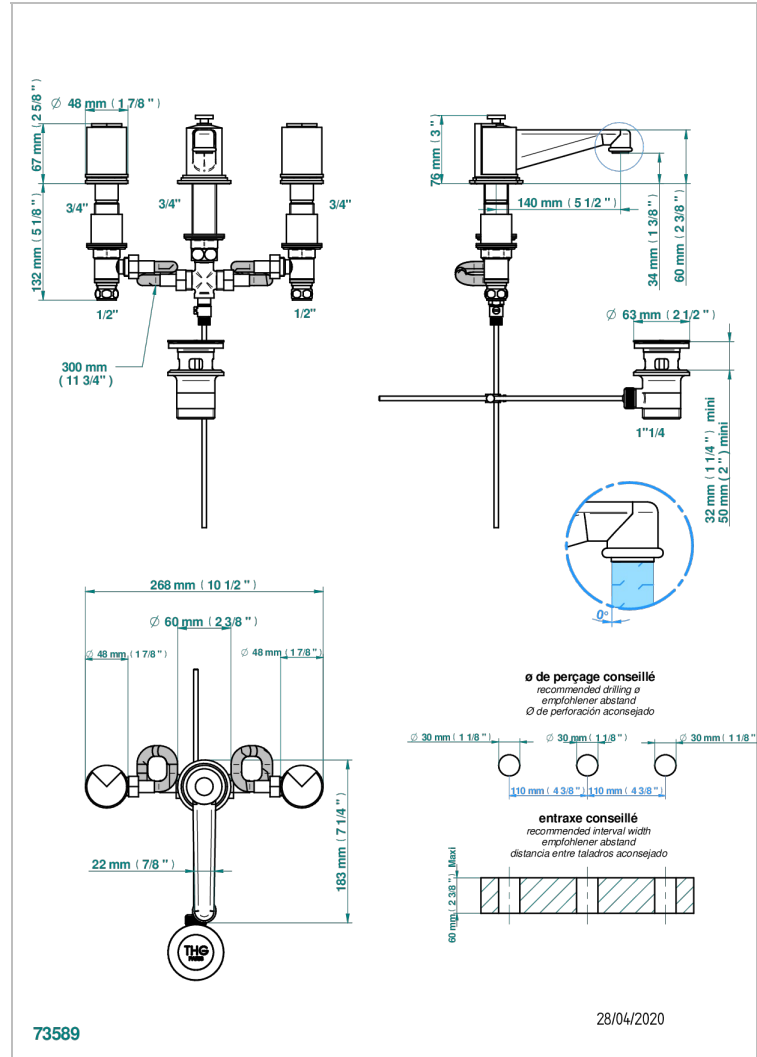

LE 9 NERO MARQUINA

G2I-151

Mélangeur de lavabo 3 trous avec vidage

THG[®]
PARIS

CARACTÉRISTIQUES

- ACS : 18ACCLY393
- NF : NF EN 200 - IA - Chrome

CERTIFICATIONS

FINITIONS DISPONIBLES