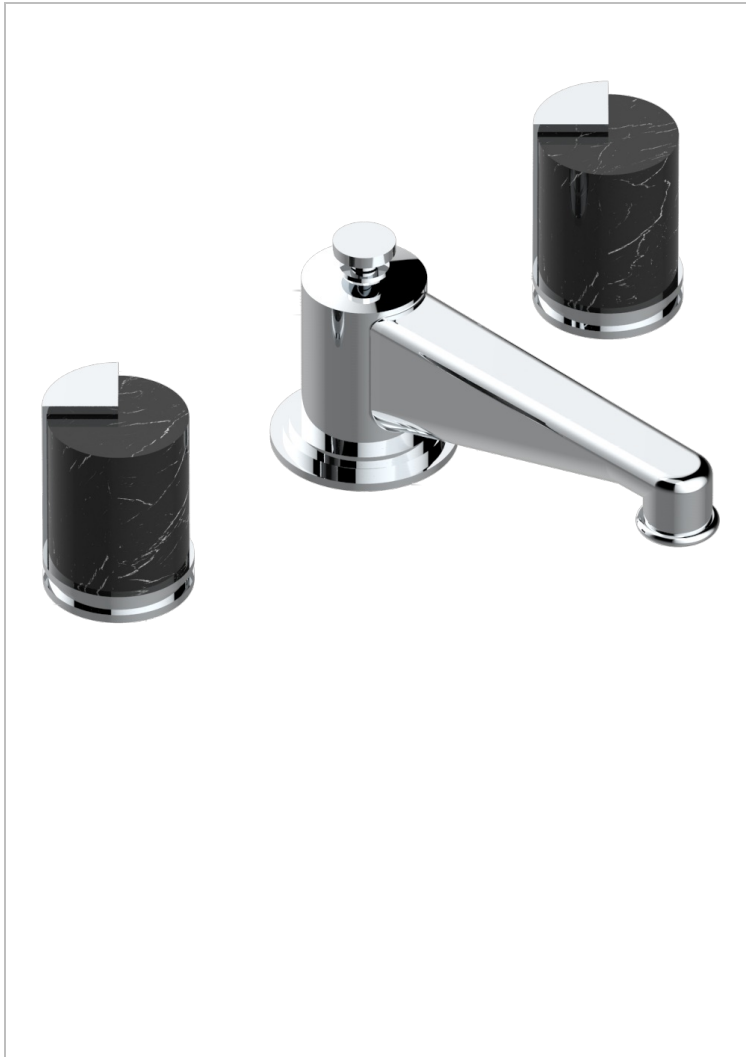

LE 9 NERO MARQUINA

G2I-151

Batería americana de lavabo 1/2" con vaciador

THG[®]
PARIS

CARACTERÍSTICAS

- ACS : 18ACCLY393
- NF : NF EN 200 - IA - Chrome

ESTÁNDAR

ACABADOS DISPONIBLES

Cerámica negra mate - D30
Cromo - A02
Cromo / dorado - G02
Cromo mate - C02
Dorado - F01
Dorado mate - F07

Dorado pálido - F30
Dorado pálido mate (sin barniz) - F31
Natural smoked Brass - A13
Níquel - B01
Níquel mate - C01
Níquel viejo - H28