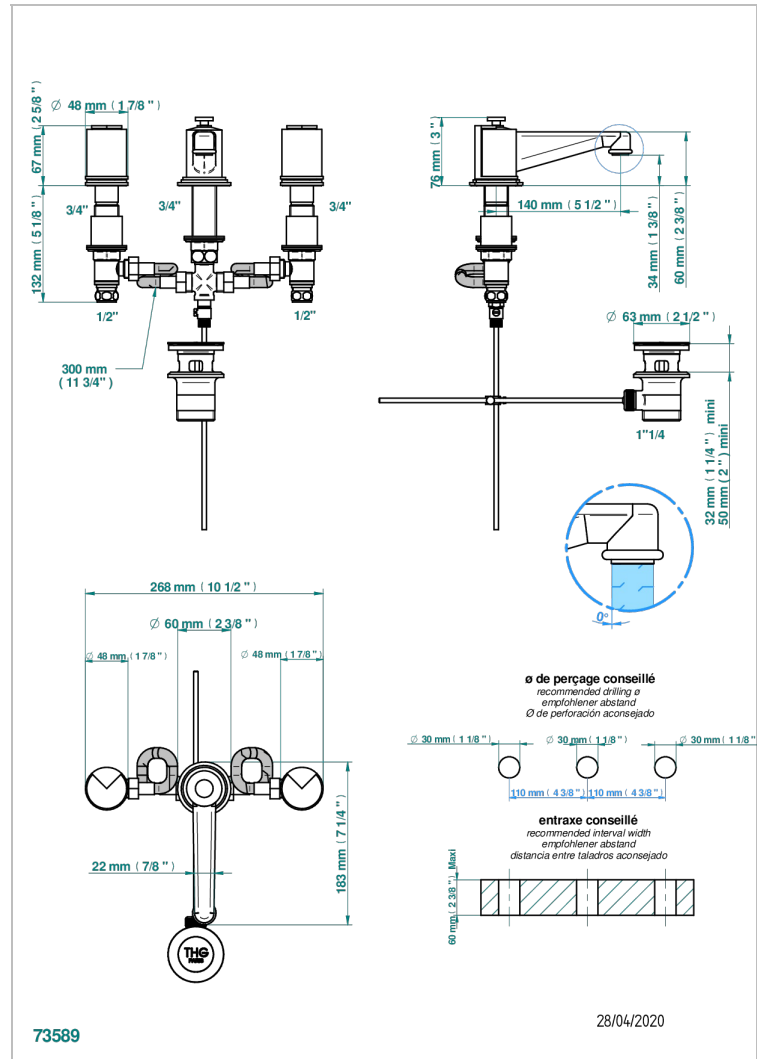

## 特色

- ACS : 18ACCLY393
- NF : NF EN 200 - IA - Chrome