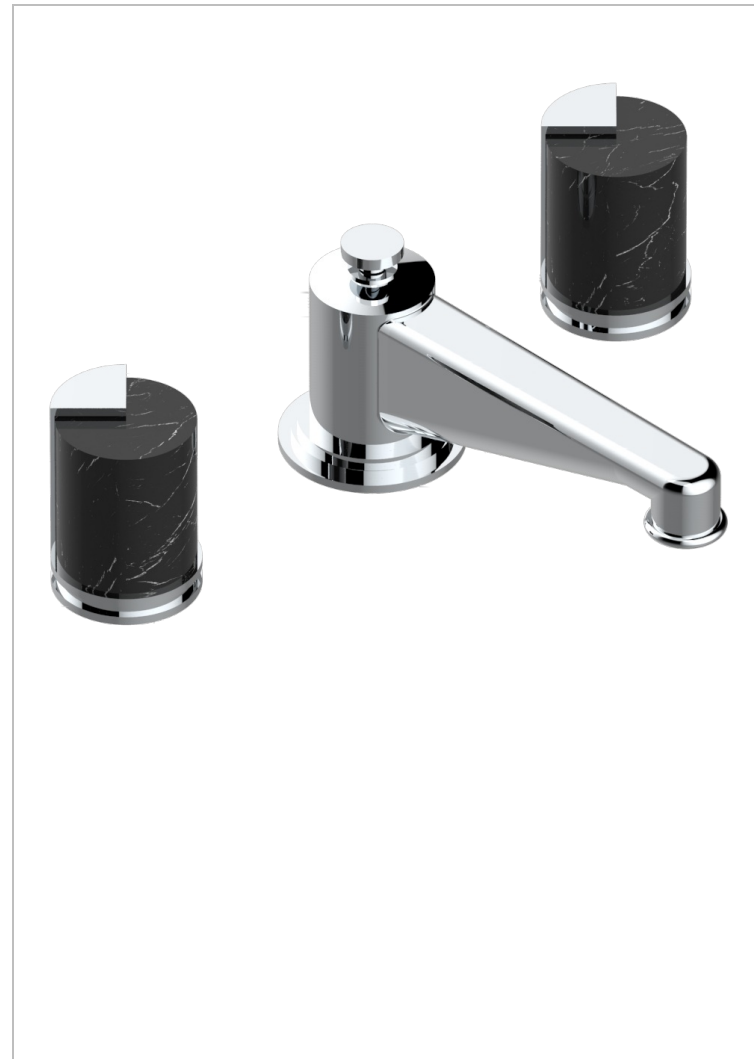

# LE 9 NERO MARQUINA

G2I-151

3孔台盆龙头, 带下水器

THG<sup>®</sup>  
PARIS

## 特色

- ACS : 18ACCLY393
- NF : NF EN 200 - IA - Chrome