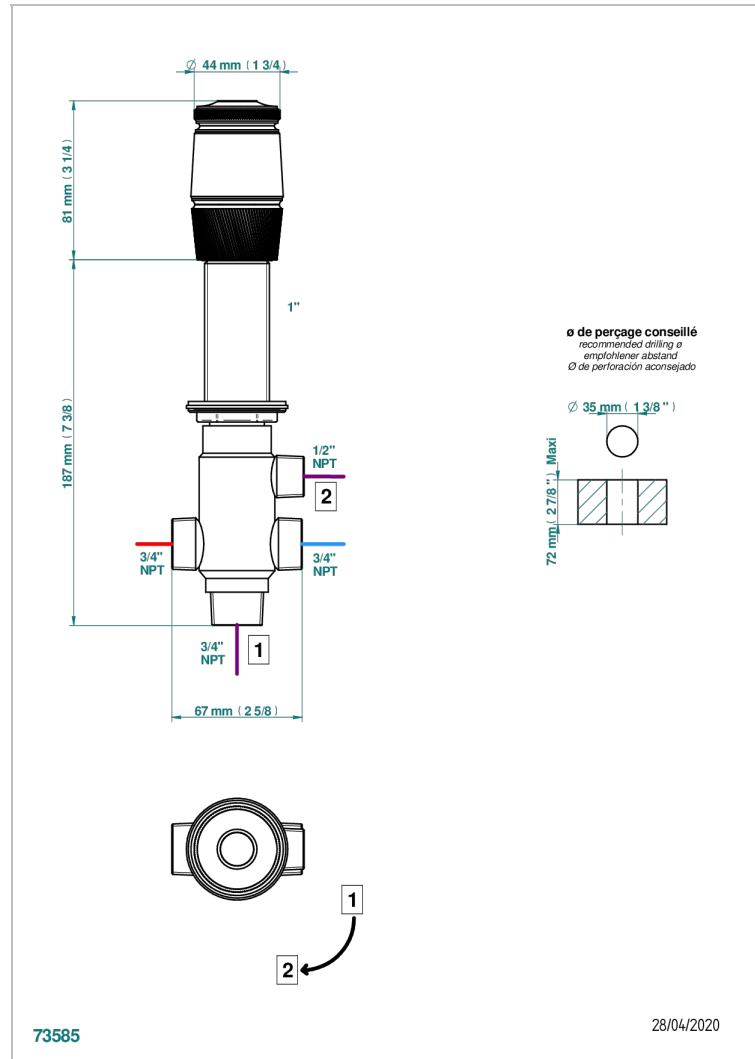

# CORVAIR FIOR DI BOSCO

U8K-50/4/VG

Inversor manual sobre encimera 4 vías (2 salidas , 2 entradas)

THG<sup>®</sup>  
PARIS

## CARACTERÍSTICAS

- Corvoir Fior di Bosco
- Inversor manual sobre encimera 4 vías (2 salidas , 2 entradas)

## ESPECIFICACIONES TÉCNICAS

- Recommandé : 3 bars (max. 5 bars) - Advised : 43,5 psi (max. 72 psi)
- débit sortie Douchette 1/2 : 50 l/min à 3 bars - fonction 1/2 : 13,2 gpm at 43.5 psi
- débit sortie Bec 3/4 : 70 l/min - fonction 3/4 : 18,5 gpm at 43.5 psi