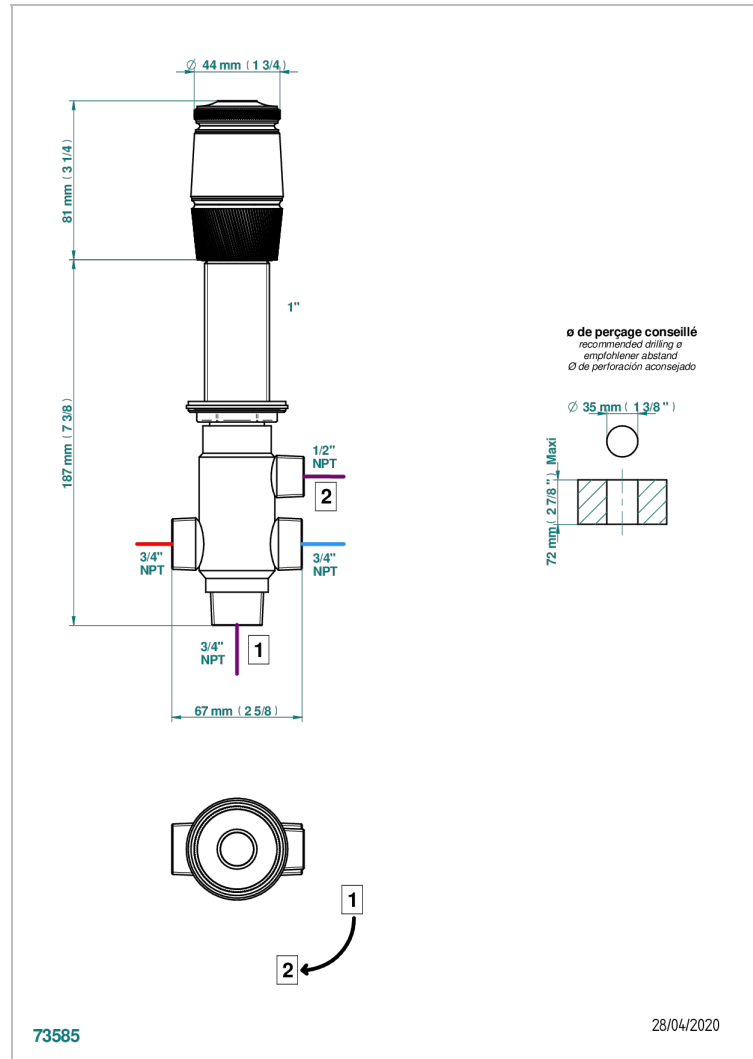

CORVAIR FIOR DI BOSCO

U8K-50/4/VG

Rim mounted 4 way diverter : 2 inlets and 2 outlets

CHARACTERISTIC

- Corvoir Fior di Bosco
- Rim mounted 4 way diverter : 2 inlets and 2 outlets

TECHNICAL SPECS

- Recommandé : 3 bars (max. 5 bars) - Advised : 43,5 psi (max. 72 psi)
- débit sortie Douchette 1/2 : 50 l/min à 3 bars - fonction 1/2 : 13,2 gpm at 43.5 psi
- débit sortie Bec 3/4 : 70 l/min - fonction 3/4 : 18,5 gpm at 43.5 psi