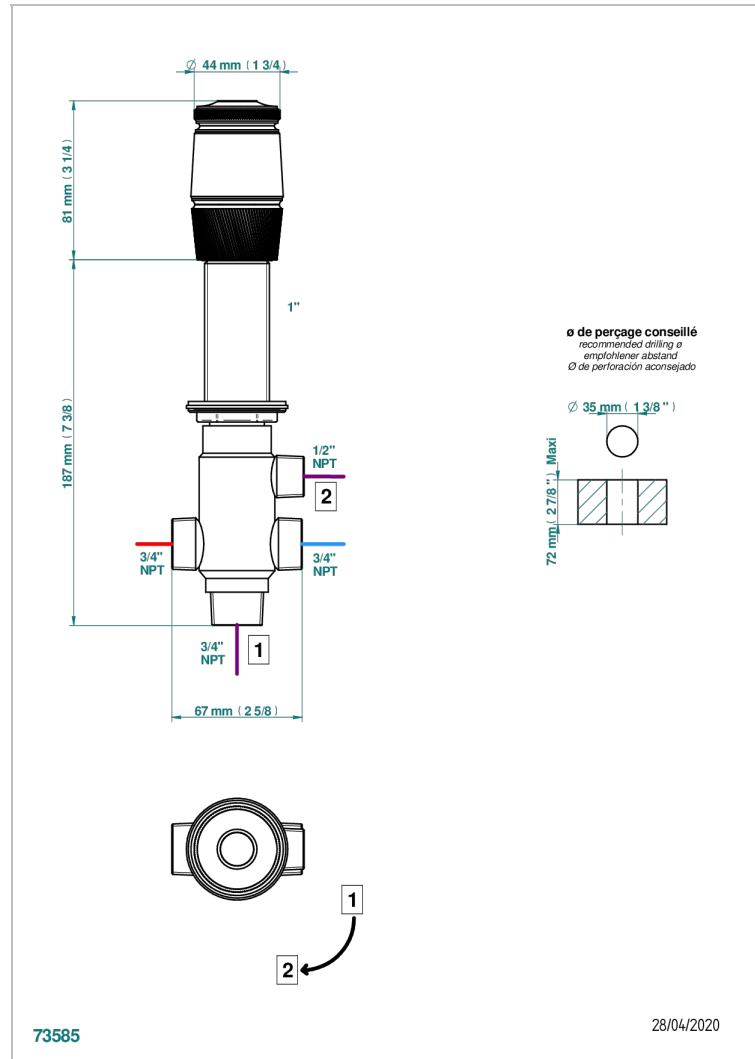

## CHARACTERISTIC

- Corvoir Fior di Bosco
- 2-function deck diverter with trim

## TECHNICAL SPECS

- Recommandé : 3 bars (max. 5 bars) - Advised : 43,5 psi (max. 72 psi)
- débit sortie Douchette 1/2 : 50 l/min à 3 bars - fonction 1/2 : 13,2 gpm at 43.5 psi
- débit sortie Bec 3/4 : 70 l/min - fonction 3/4 : 18,5 gpm at 43.5 psi