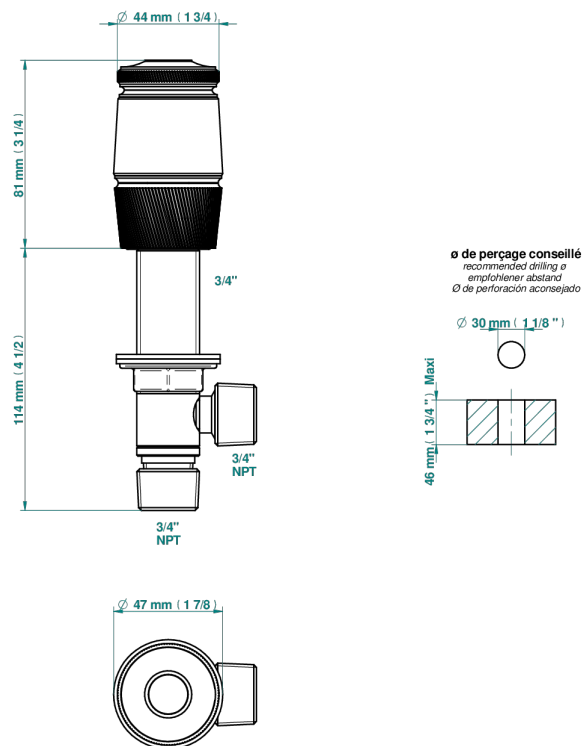

CORVAIR FIOR DI BOSCO

U8K-36/US

Côté sur gorge 3/4", standard américain

THG[®]
PARIS

73584

28/04/2020

CARACTERÍSTICAS

- ASME : ASME A112.18.1-2011/CSA B125.1-11