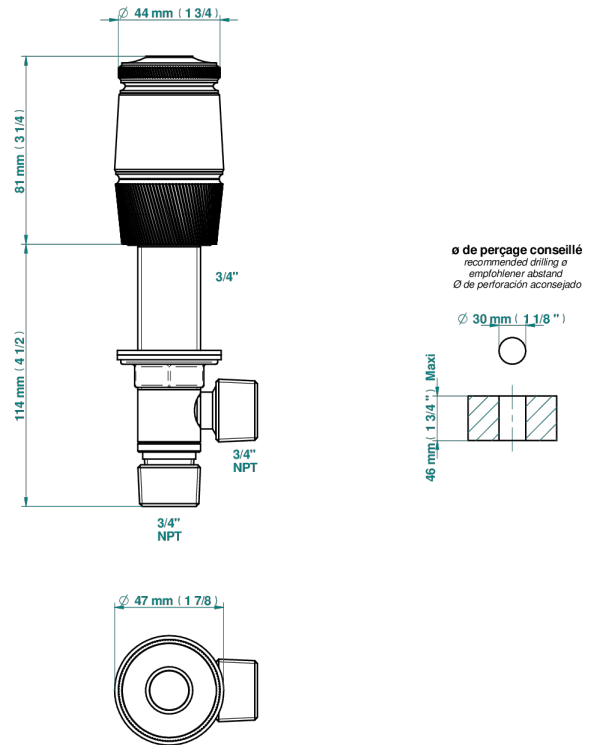

CORVAIR FIOR DI BOSCO

U8K-36

Côté sur gorge 3/4"

THG[®]
PARIS

73584

28/04/2020

CARACTÉRISTIQUES

- Corvoir Fior di Bosco
- Côté sur gorge 3/4"

FINITIONS DISPONIBLES

Bronze clair - D01
Chromé - A02
Chromé mat - C02
Doré brillant - F01
Doré mat - F07
Nickel brillant - B01

Nickel mat - C01
Noir mat céramique - D30
Or pâle - F30
Or pâle mat - F31
Pvd blush - H62
Pvd blush mat - H60