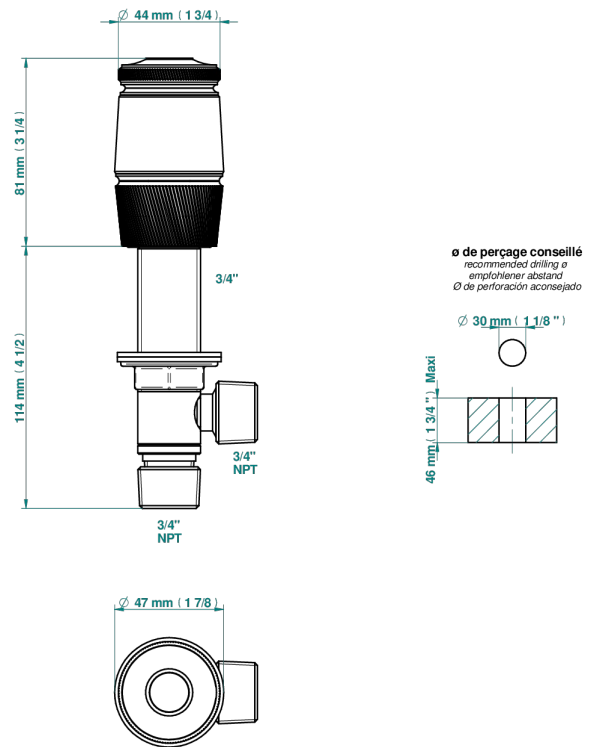

CORVAIR FIOR DI BOSCO

U8K-36

Llave de paso sobre encimera 3/4"

THG[®]
PARIS

73584

28/04/2020

CARACTERÍSTICAS

- Corvairst Fior di Bosco
- Llave de paso sobre encimera 3/4"

ACABADOS DISPONIBLES

Bronce claro - D01
Cerámica negra mate - D30
Cromo - A02
Cromo mate - C02
Dorado - F01
Dorado mate - F07

Dorado pálido - F30
Dorado pálido mate (sin barniz) - F31
Níquel - B01
Níquel mate - C01
Pvd blush - H62
Pvd blush mate - H60