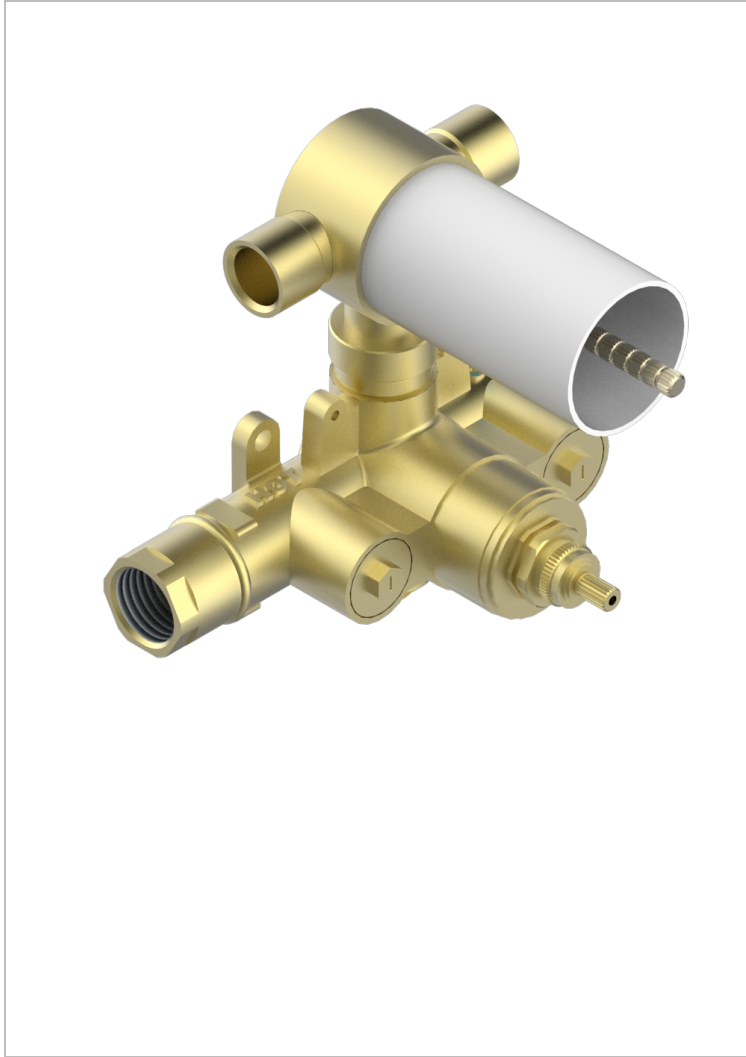

TOUS STYLES

G00-5500AECO

THG[®]
PARIS

Corps de mitigeur thermostatique THG à encastrer avec cartouche à élément de cire, avec fonction arrêt et 2 sorties (position arrêt entre les sorties), modèle eco livré sans boîtier d'encastrement

73581

25/09/2020

CARACTÉRISTIQUES

- Tous Styles
- Corps de mitigeur thermostatique THG à encastrer avec cartouche à élément de cire, avec fonction arrêt et 2 sorties (position arrêt entre les sorties), modèle eco livré sans boîtier d'encastrement

FINITIONS DISPONIBLES

Bronze clair - D01
Chromé - A02
Chromé / doré - G02
Chromé mat - C02
Doré brillant - F01
Doré mat - F07

Nickel brillant - B01
Nickel mat - C01
Noir mat céramique - D30
Or pâle - F30
Or pâle mat - F31
Pvd blush - H62