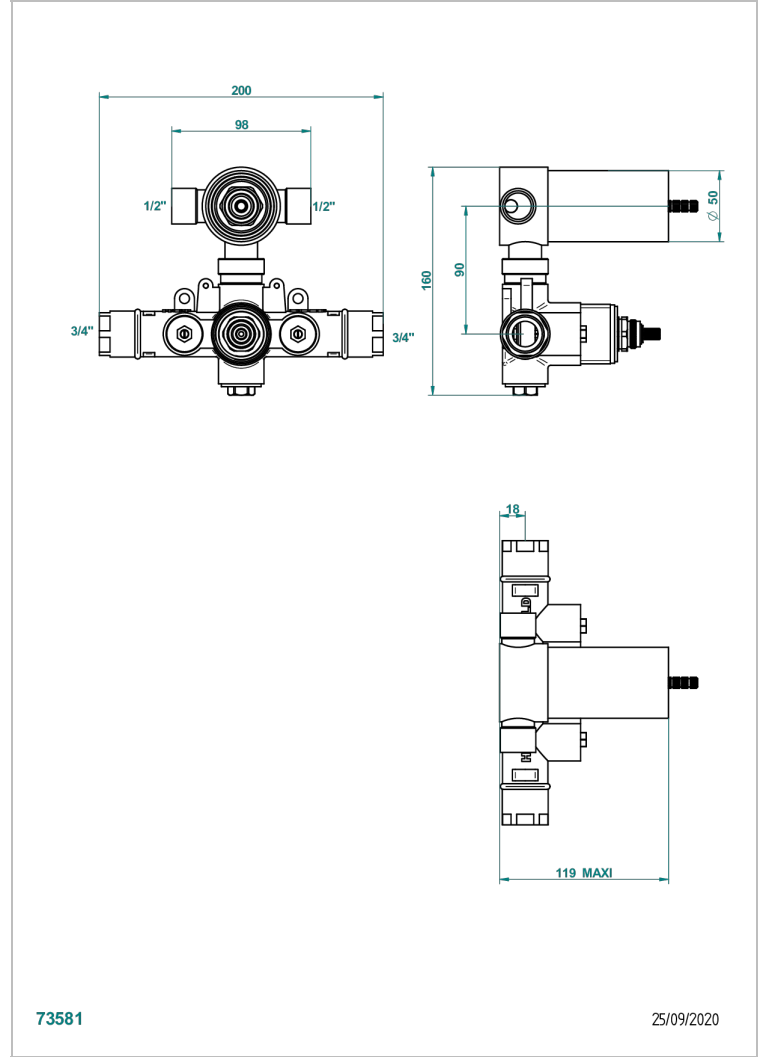

TOUS STYLES

G00-5500AECO

THG[®]
PARIS

Corps de mitigeur thermostatique THG à encastrer avec cartouche à élément de cire, avec fonction arrêt et 2 sorties (position arrêt entre les sorties), modèle eco livré sans boîtier d'encastrement

73581

25/09/2020

CARACTÉRISTIQUES

- Tous Styles
- Corps de mitigeur thermostatique THG à encastrer avec cartouche à élément de cire, avec fonction arrêt et 2 sorties (position arrêt entre les sorties), modèle eco livré sans boîtier d'encastrement