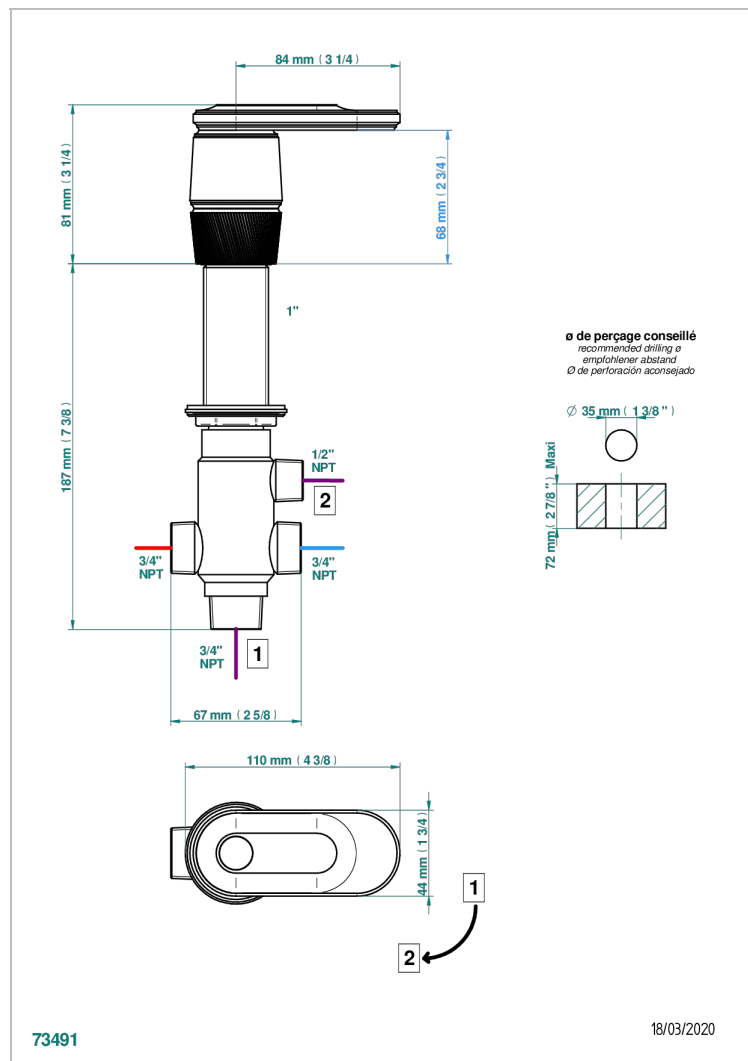

CORVAIR PORTORO WITH LEVER

U8J-50/4/VG

Rim mounted 4 way diverter : 2 inlets and 2 outlets

THG
PARIS

CHARACTERISTIC

- Corvaair Portoro with lever
- Rim mounted 4 way diverter : 2 inlets and 2 outlets

TECHNICAL SPECS

- Recommandé : 3 bars (max. 5 bars) - Advised : 43,5 psi (max. 72 psi)
- débit sortie Douchette 1/2 : 50 l/min à 3 bars - fonction 1/2 : 13,2 gpm at 43.5 psi
- débit sortie Bec 3/4 : 70 l/min - fonction 3/4 : 18,5 gpm at 43.5 psi