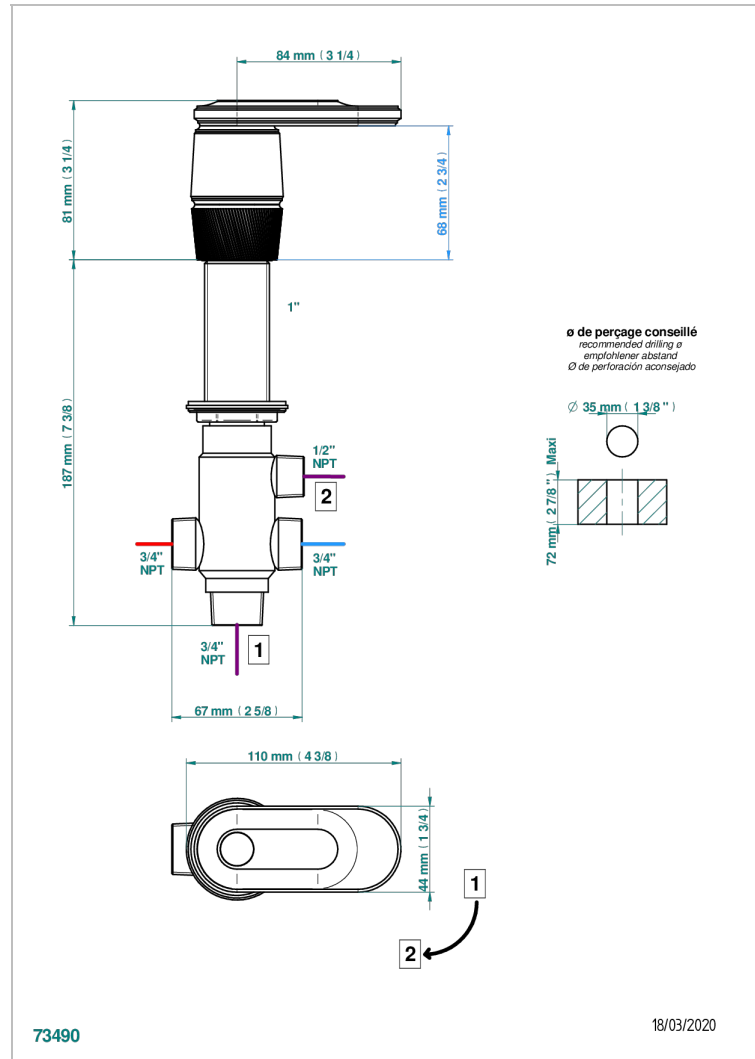

# CORVAIR HOWLITE WITH LEVER

U8G-50/4/VG

Rim mounted 4 way diverter : 2 inlets and 2 outlets

## CHARACTERISTIC

- Corvaire Howlite with lever
- Rim mounted 4 way diverter : 2 inlets and 2 outlets

## TECHNICAL SPECS

- Recommandé : 3 bars (max. 5 bars) - Advised : 43,5 psi (max. 72 psi)
- débit sortie Douchette 1/2 : 50 l/min à 3 bars - fonction 1/2 : 13,2 gpm at 43.5 psi
- débit sortie Bec 3/4 : 70 l/min - fonction 3/4 : 18,5 gpm at 43.5 psi