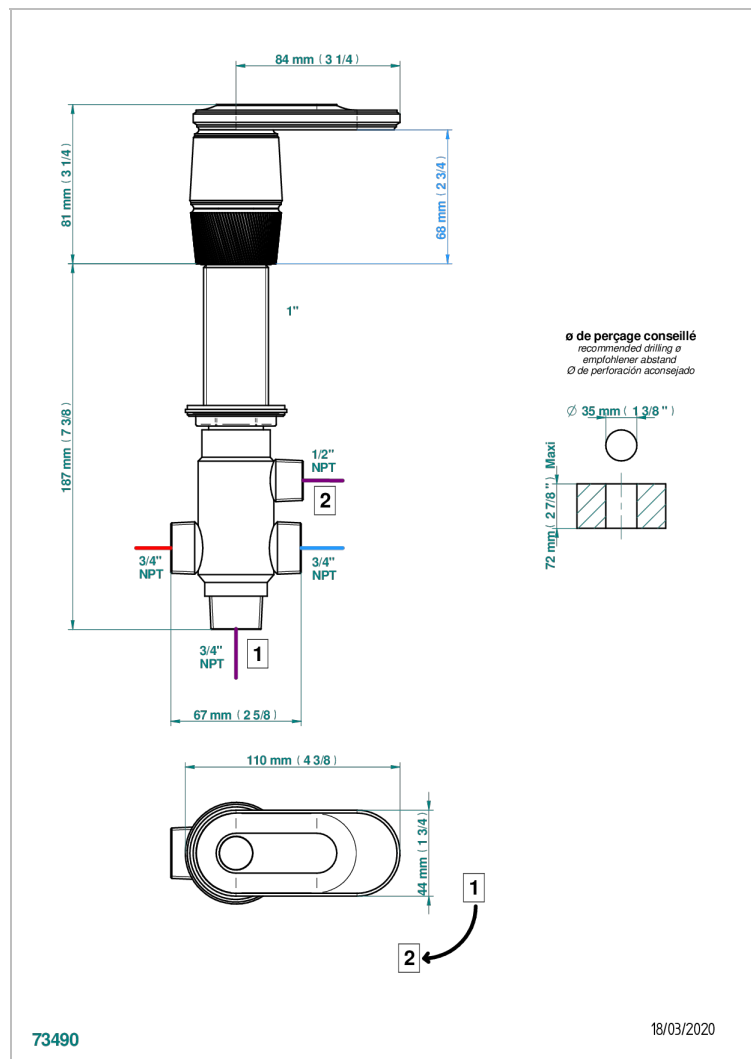

# CORVAIR HOWLITE A MANETTES

U8G-504VGUS

THG  
PARIS

Inverseur manuel à 4 voies sur gorge (2 arrivées 2 sorties) standard américain

## CARACTÉRISTIQUES

- Corvaire Howlite à manettes
- Inverseur manuel à 4 voies sur gorge (2 arrivées 2 sorties) standard américain

## SPÉCIFICATIONS TECHNIQUES

- Recommandé : 3 bars (max. 5 bars) - Advised : 43,5 psi (max. 72 psi)
- débit sortie Douchette 1/2 : 50 l/min à 3 bars - fonction 1/2 : 13,2 gpm at 43.5 psi
- débit sortie Bec 3/4 : 70 l/min - fonction 3/4 : 18,5 gpm at 43.5 psi