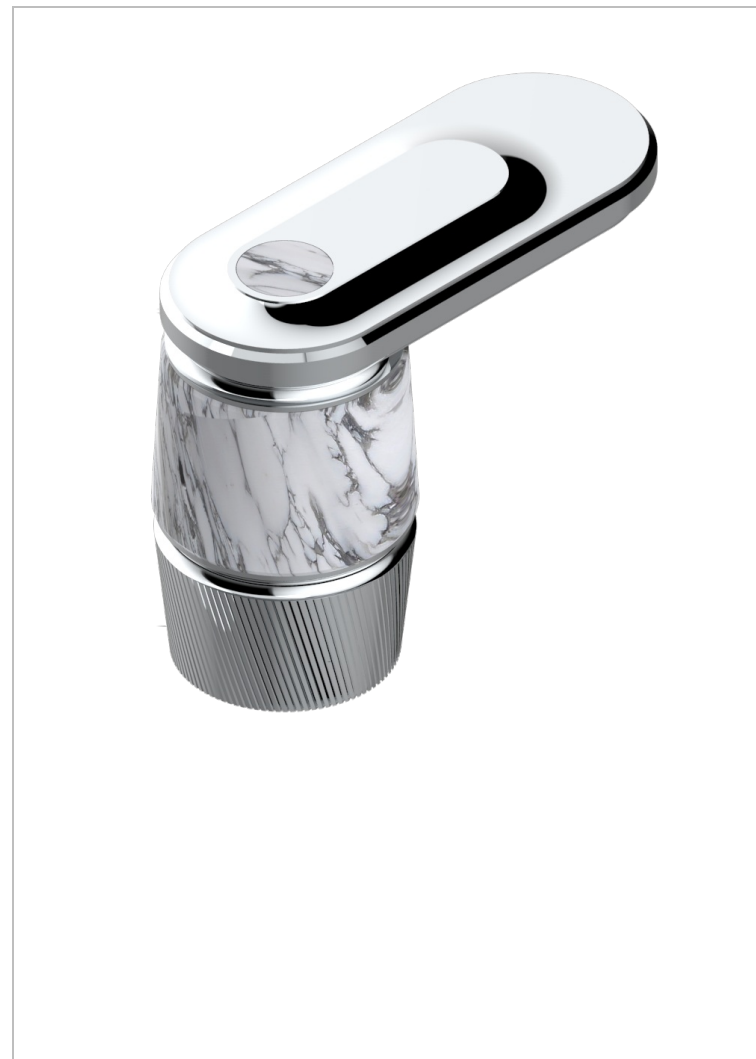

# CORVAIR HOWLITE A MANETTES

U8G-504VGUS

THG  
PARIS

Inverseur manuel à 4 voies sur gorge (2 arrivées 2 sorties) standard américain

## CARACTÉRISTIQUES

- Corvaire Howlite à manettes
- Inverseur manuel à 4 voies sur gorge (2 arrivées 2 sorties) standard américain

## FINITIONS DISPONIBLES

Bronze clair - D01  
Chromé - A02  
Chromé mat - C02  
Doré brillant - F01  
Doré mat - F07  
Nickel brillant - B01

Nickel mat - C01  
Noir mat céramique - D30  
Or pâle - F30  
Or pâle mat - F31  
Pvd blush - H62  
Pvd blush mat - H60